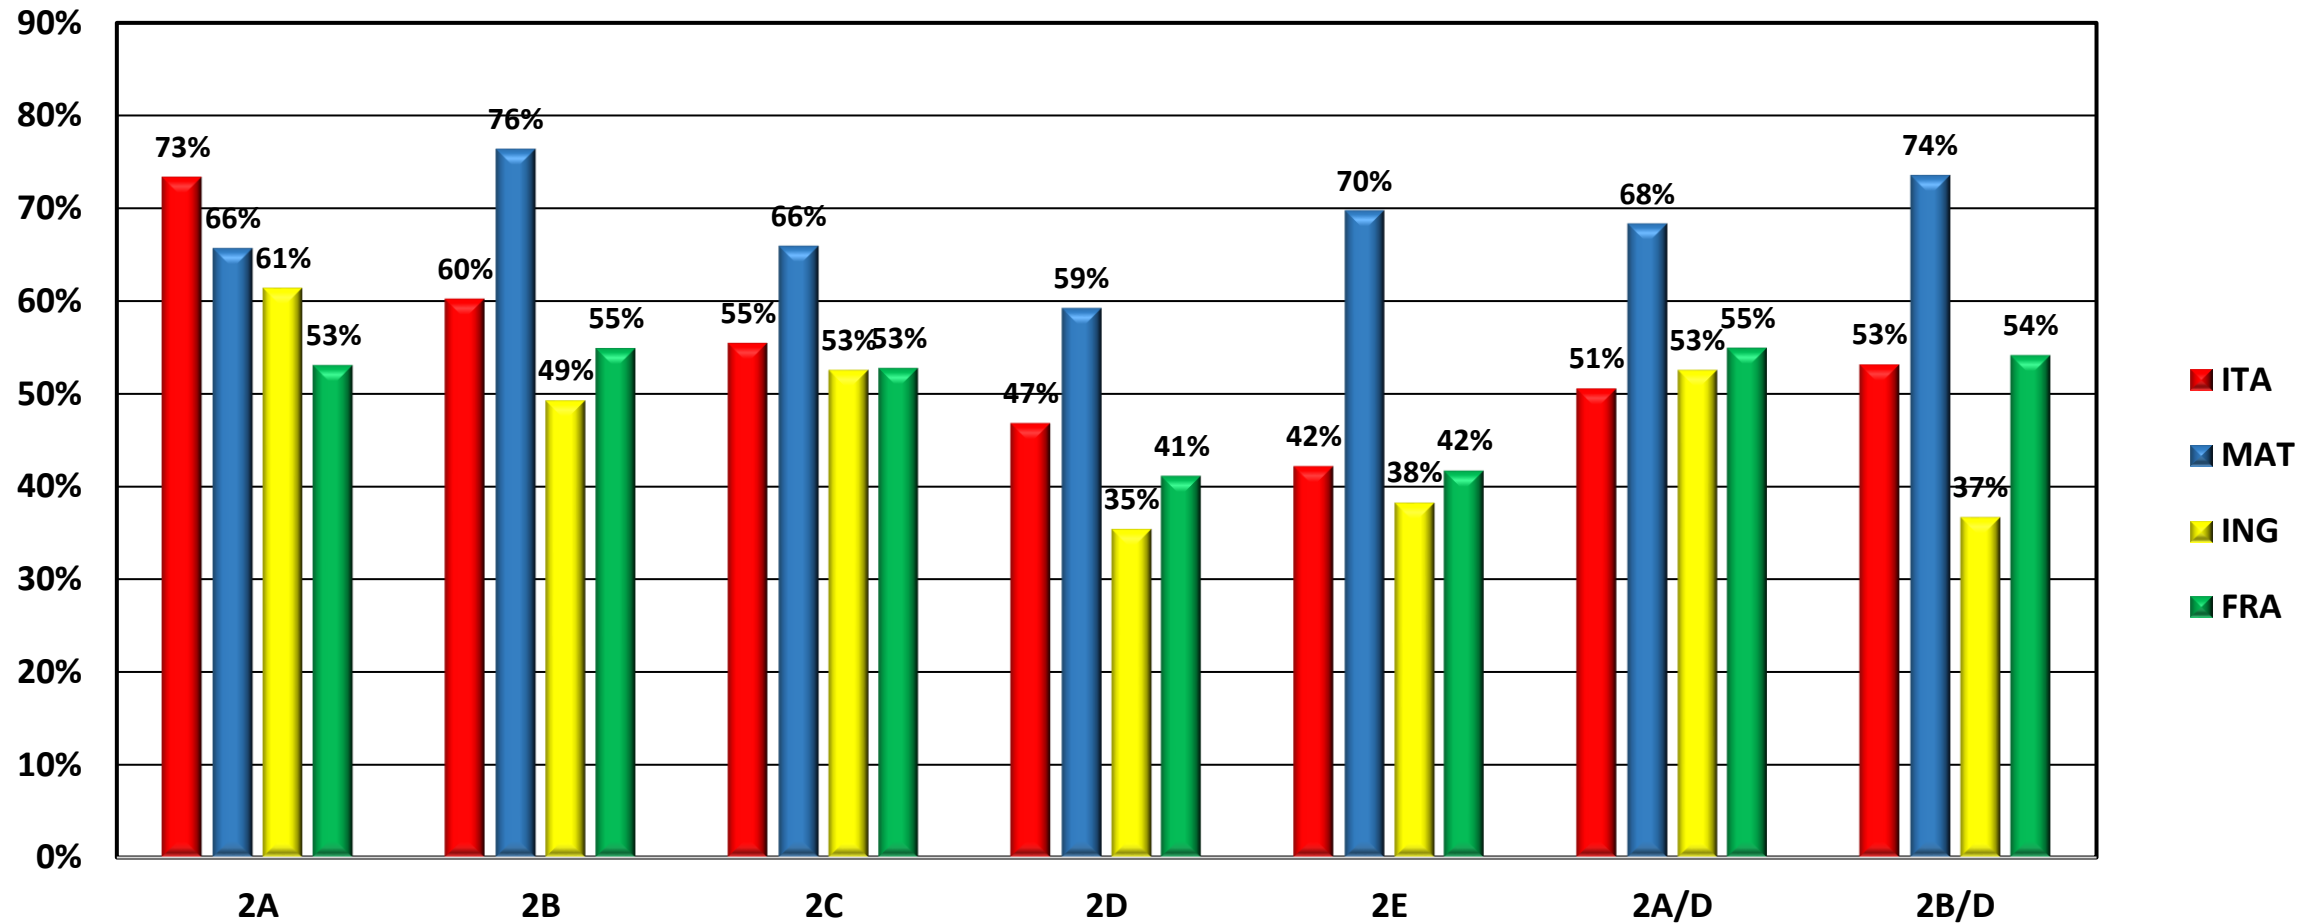

PROVE MAGGIO 2025- % RISPOSTE PER SEZIONE E DISCIPLINA - CL. 1

ESITO COMPLESSIVO PER SEZIONI - CL. 1

ESITO COMPLESSIVO PER DISCIPLINA - CL.1

PROVE MAGGIO 2025-ESITO PROVE- LIVELLI DI APPRENDIMENTO PER SEZIONE- CL. 2

LIVELLI	DA	A
INIZIALE	< 5	5,4
BASE	5,5	6,4
INTERMEDIO	6,5	8,4
AVANZATO	8,5	10

% RISPOSTE ESATTE PER SEZIONE E DISCIPLINA - CL. 2

ESITO COMPLESSIVO PER SEZIONI - CL. 2

ESITO COMPLESSIVO PER DISCIPLINA - CL. 2