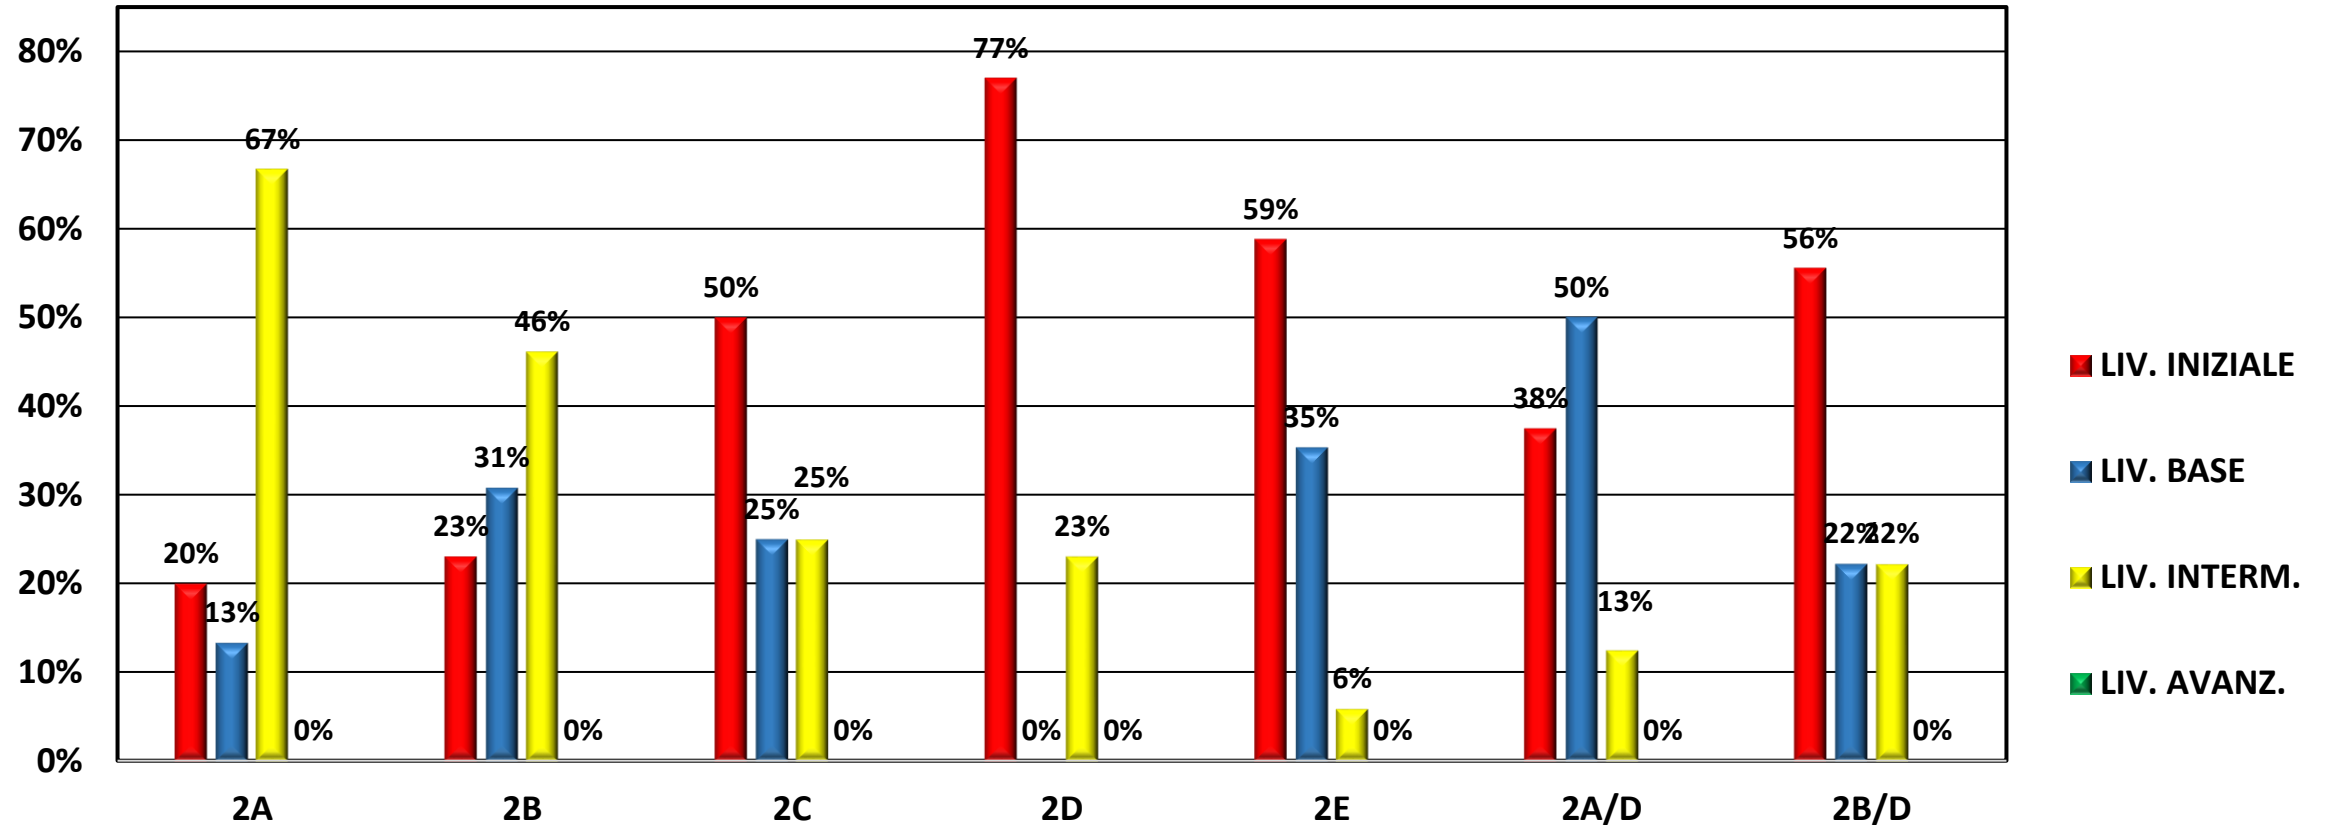

PROVE MAGGIO 2025- % RISPOSTE PER SEZIONE E DISCIPLINA - CL. 1

ESITO COMPLESSIVO PER SEZIONI - CL. 1

ESITO COMPLESSIVO PER DISCIPLINA - CL.1

PROVE MAGGIO 2025-ESITO PROVE- LIVELLI DI APPRENDIMENTO PER SEZIONE- CL. 2

LIVELLI	DA	A
INIZIALE	< 5	5,4
BASE	5,5	6,4
INTERMEDIO	6,5	8,4
AVANZATO	8,5	10

% RISPOSTE ESATTE PER SEZIONE E DISCIPLINA - CL. 2

ESITO COMPLESSIVO PER SEZIONI - CL. 2

ESITO COMPLESSIVO PER DISCIPLINA - CL. 2