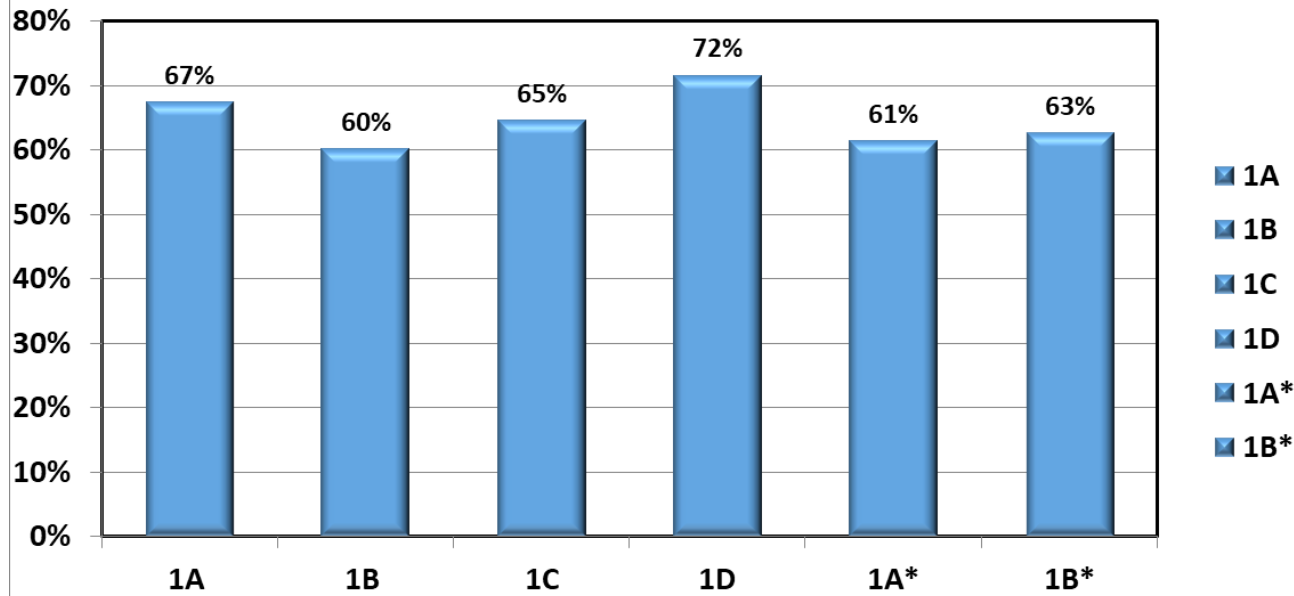

ESITO COMPLESSIVO PER SEZIONI - CL. 1