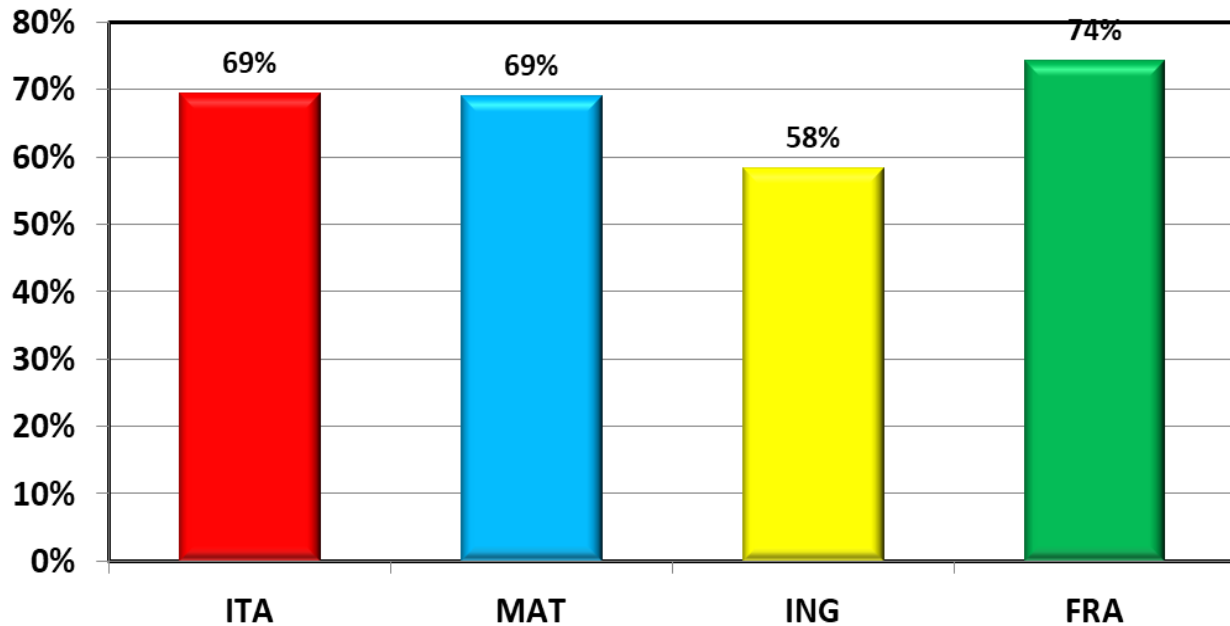

LIVELLI	DA	A
INIZIALE	< 5	5,4
BASE	5,5	6,4
INTERMEDIO	6,5	8,4
AVANZATO	8,5	10

% RISPOSTE ESATTE PER SEZIONE E DISCIPLINA - CL. 2

ESITO COMPLESSIVO PER SEZIONI - CL. 2

ESITO COMPLESSIVO PER DISCIPLINA - CL. 2

PROVE GENNAIO 2025 - CL. 1 - ESITO COMPLESSIVO X DISCIPLINA

**CONFRONTO ESITI CL. 1
GENNAIO/MAGGIO**

PROVE MAGGIO 2025- ESITO COMPLESSIVO X DISCIPLINA - CL.1

PROVE GENNAIO 2025 - ESITO COMPLESSIVO PER DISCIPLINA - CL. 2