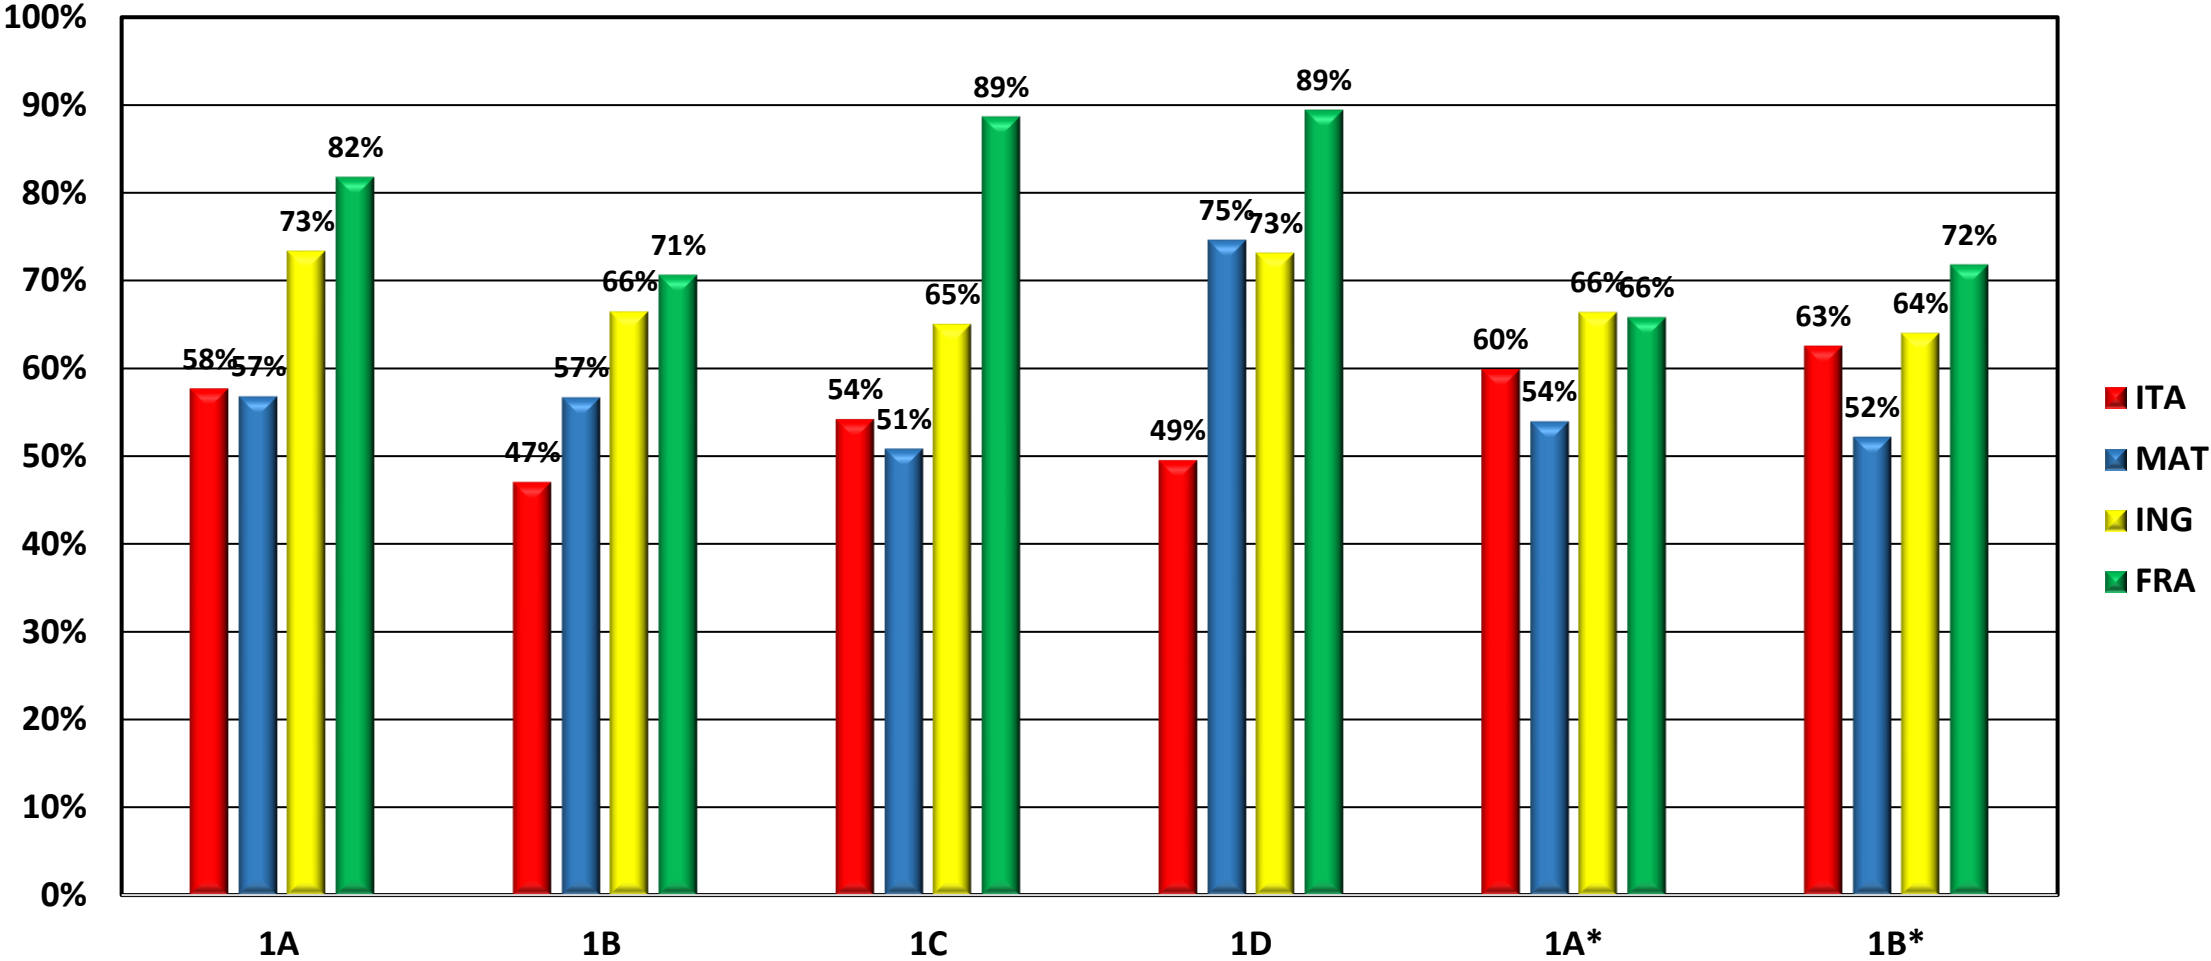

**ESITI PROVE
PER CLASSI PARALLELE
CLASSI I-II**

**I.C. "A. ORIANI" 1
SANT'AGATA
A.S. 2024/2025**

PROVE MAGGIO 2025 ESITO PROVE - LIVELLI DI APPRENDIMENTO PER SEZIONE - CL. 1

LIVELLI	DA	A
INIZIALE	< 5	5,4
BASE	5,5	6,4
INTERMEDIO	6,5	8,4
AVANZATO	8,5	10

PROVE MAGGIO 2025- % RISPOSTE PER SEZIONE E DISCIPLINA - CL. 1

ESITO COMPLESSIVO PER SEZIONI - CL. 1

ESITO COMPLESSIVO PER DISCIPLINA - CL.1

PROVE MAGGIO 2025-ESITO PROVE- LIVELLI DI APPRENDIMENTO PER SEZIONE- CL. 2

LIVELLI	DA	A
INIZIALE	< 5	5,4
BASE	5,5	6,4
INTERMEDIO	6,5	8,4
AVANZATO	8,5	10

% RISPOSTE ESATTE PER SEZIONE E DISCIPLINA - CL. 2

ESITO COMPLESSIVO PER SEZIONI - CL. 2

ESITO COMPLESSIVO PER DISCIPLINA - CL. 2