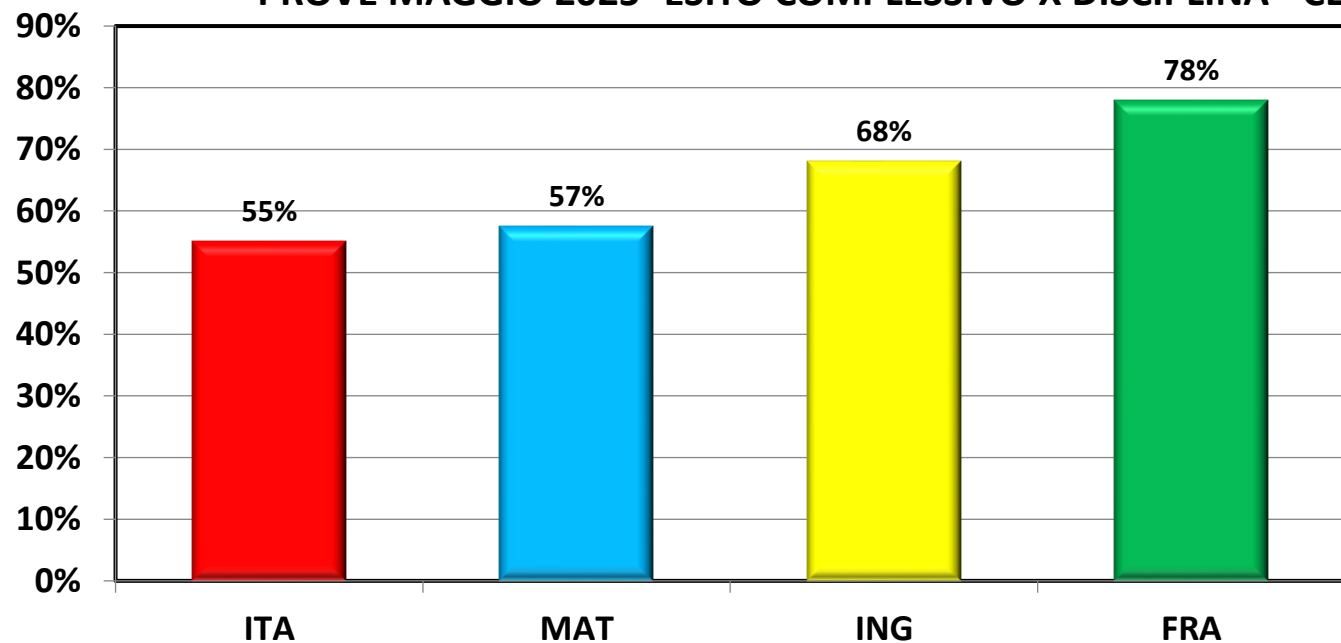

LIVELLI	DA	A
INIZIALE	< 5	5,4
BASE	5,5	6,4
INTERMEDIO	6,5	8,4
AVANZATO	8,5	10

% RISPOSTE ESATTE PER SEZIONE E DISCIPLINA - CL. 2

ESITO COMPLESSIVO PER SEZIONI - CL. 2

ESITO COMPLESSIVO PER DISCIPLINA - CL. 2

PROVE GENNAIO 2025 - CL. 1 - ESITO COMPLESSIVO X DISCIPLINA

**CONFRONTO ESITI CL. 1
GENNAIO/MAGGIO**

PROVE MAGGIO 2025- ESITO COMPLESSIVO X DISCIPLINA - CL.1

PROVE GENNAIO 2025 - ESITO COMPLESSIVO PER DISCIPLINA - CL. 2