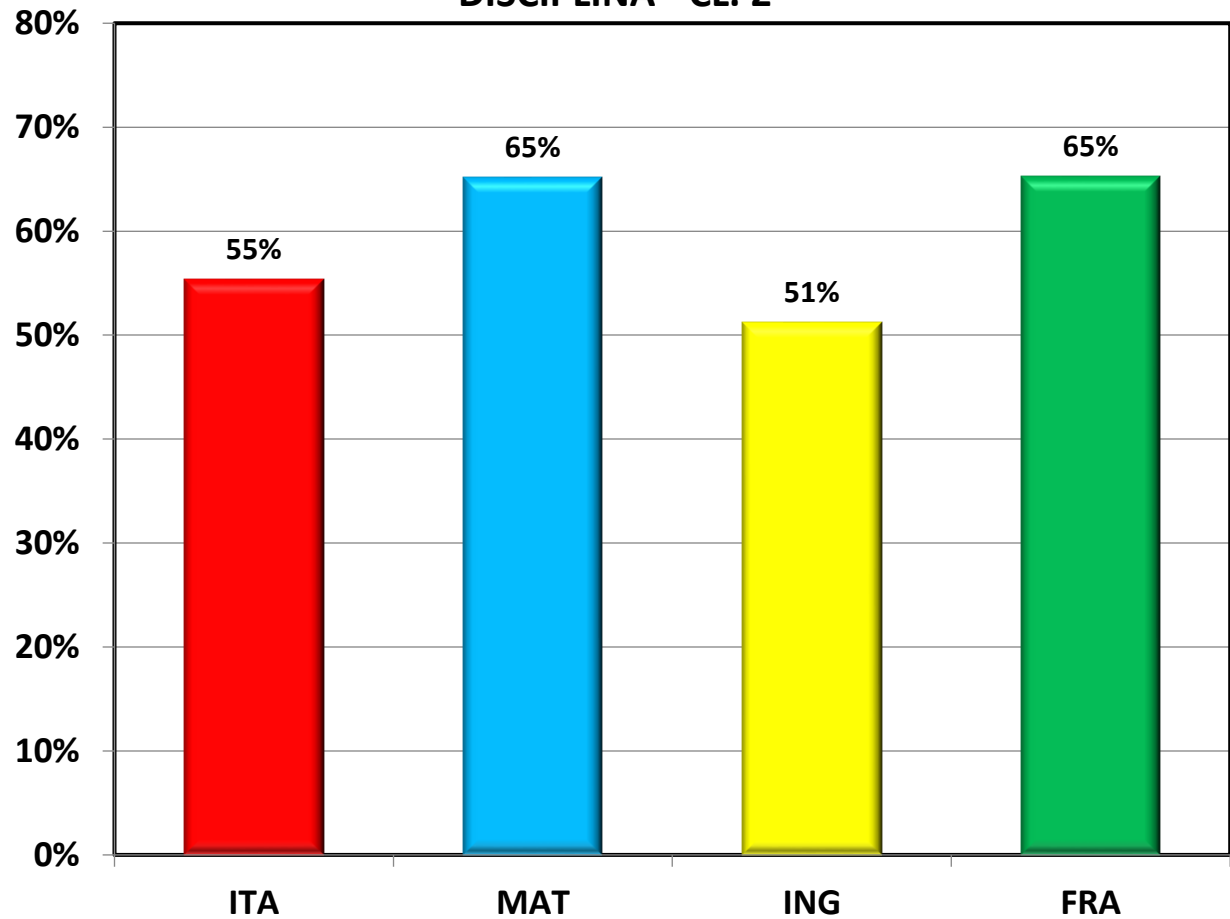

LIVELLI	DA	A
INIZIALE	< 5	5,4
BASE	5,5	6,4
INTERMEDIO	6,5	8,4
AVANZATO	8,5	10

% RISPOSTE ESATTE PER SEZIONE E DISCIPLINA - CL. 2

ESITO COMPLESSIVO PER SEZIONI - CL. 2

ESITO COMPLESSIVO PER DISCIPLINA - CL. 2

PROVE GENNAIO 2025 - CL. 1 - ESITO COMPLESSIVO X DISCIPLINA

**CONFRONTO ESITI CL. 1
GENNAIO/MAGGIO**

PROVE MAGGIO 2025- ESITO COMPLESSIVO X DISCIPLINA - CL.1

PROVE GENNAIO 2025 - ESITO COMPLESSIVO PER DISCIPLINA - CL. 2

CONFRONTO ESITI CL. 2 GENNAIO/MAGGIO

PROVE MAGGIO 2025- ESITO COMPLESSIVO X DISCIPLINA - CL. 2