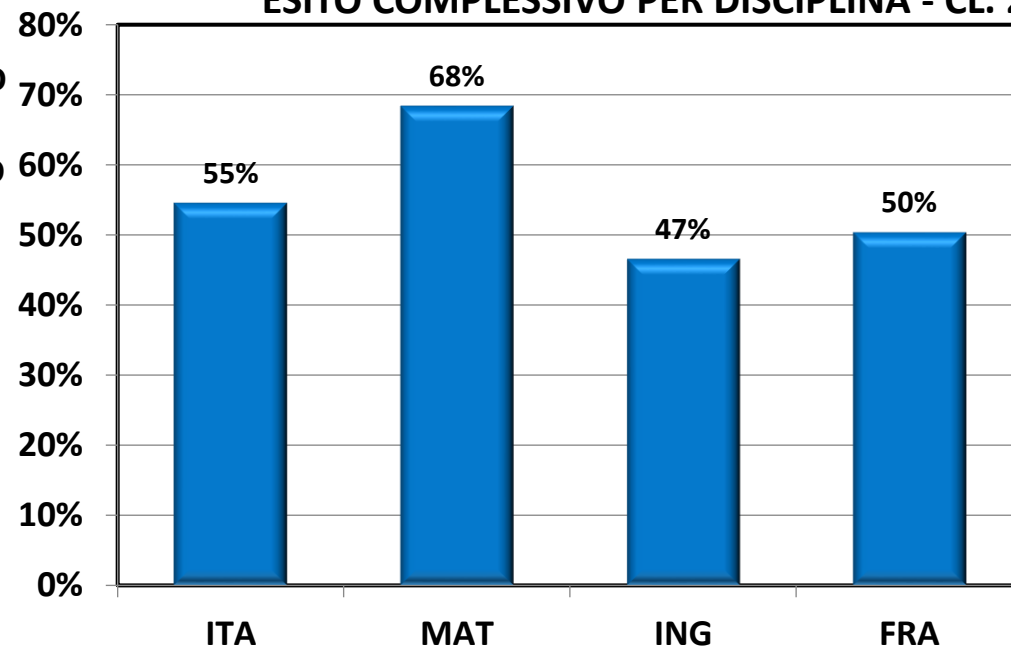

LIVELLI	DA	A
INIZIALE	< 5	5,4
BASE	5,5	6,4
INTERMEDIO	6,5	8,4
AVANZATO	8,5	10

% RISPOSTE ESATTE PER SEZIONE E DISCIPLINA - CL. 2

ESITO COMPLESSIVO PER SEZIONI - CL. 2

ESITO COMPLESSIVO PER DISCIPLINA - CL. 2

PROVE GENNAIO 2025 - CL. 1 - ESITO COMPLESSIVO X DISCIPLINA

**CONFRONTO ESITI CL. 1
GENNAIO/MAGGIO**

PROVE MAGGIO 2025- ESITO COMPLESSIVO X DISCIPLINA - CL.1

PROVE GENNAIO 2025 - ESITO COMPLESSIVO PER DISCIPLINA - CL. 2