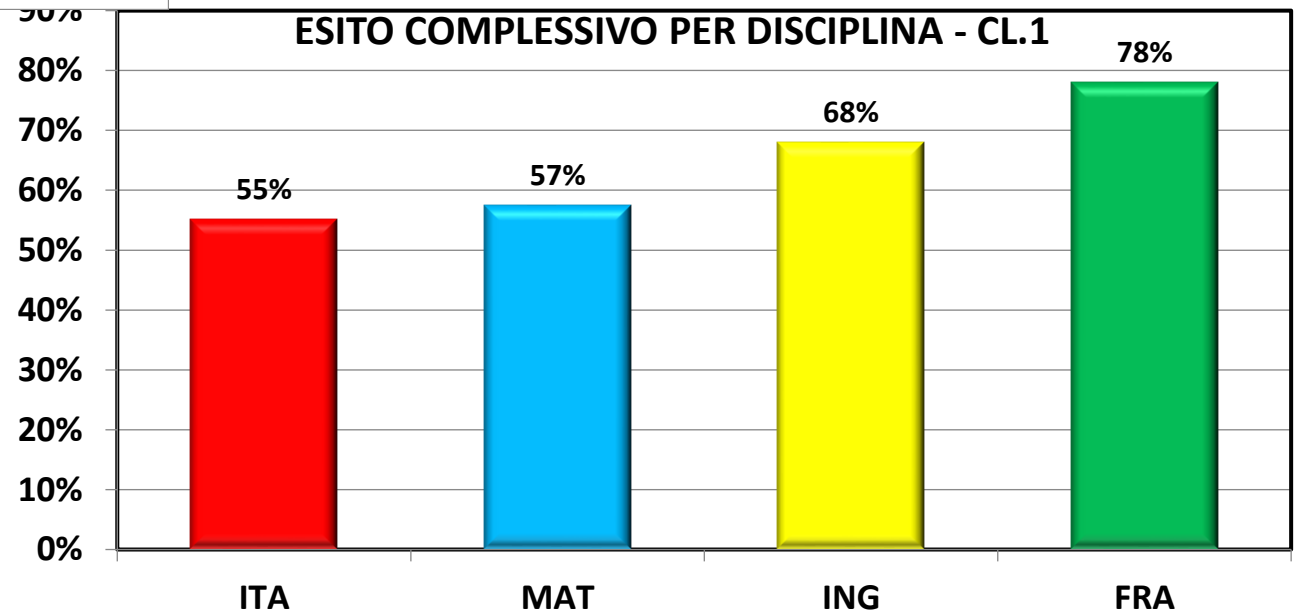

**ESITI PROVE
PER CLASSI PARALLELE
CLASSI I-II**

**I.C. "A. ORIANI" 1
SANT'AGATA
A.S. 2024/2025**

PROVE MAGGIO 2025 ESITO PROVE - LIVELLI DI APPRENDIMENTO PER SEZIONE - CL. 1

LIVELLI	DA	A
INIZIALE	< 5	5,4
BASE	5,5	6,4
INTERMEDIO	6,5	8,4
AVANZATO	8,5	10

PROVE MAGGIO 2025- % RISPOSTE PER SEZIONE E DISCIPLINA - CL. 1

ESITO COMPLESSIVO PER SEZIONI - CL. 1

ESITO COMPLESSIVO PER DISCIPLINA - CL.1

PROVE MAGGIO 2025-ESITO PROVE- LIVELLI DI APPRENDIMENTO PER SEZIONE- CL. 2

LIVELLI	DA	A
INIZIALE	< 5	5,4
BASE	5,5	6,4
INTERMEDIO	6,5	8,4
AVANZATO	8,5	10

% RISPOSTE ESATTE PER SEZIONE E DISCIPLINA - CL. 2

ESITO COMPLESSIVO PER SEZIONI - CL. 2

ESITO COMPLESSIVO PER DISCIPLINA - CL. 2