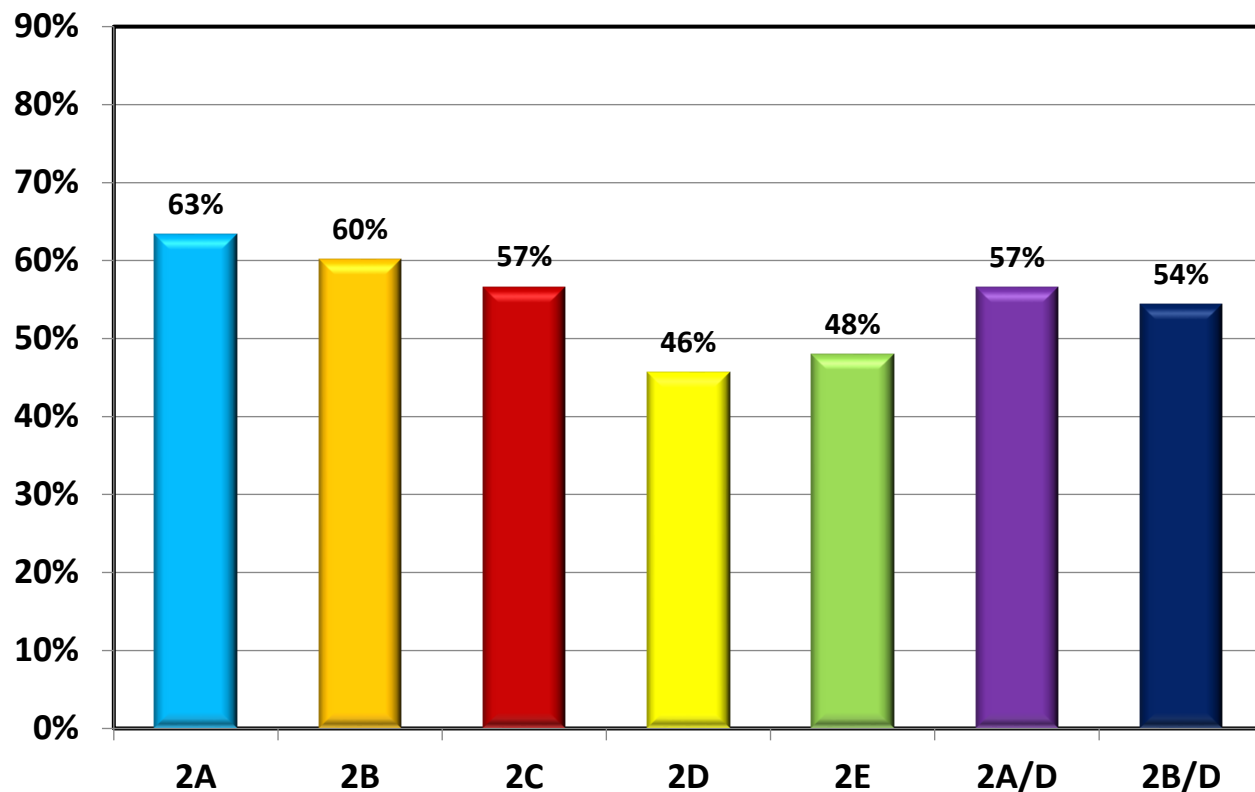

PROVE MAGGIO 2025- % RISPOSTE PER SEZIONE E DISCIPLINA - CL. 1

ESITO COMPLESSIVO PER SEZIONI - CL. 1

ESITO COMPLESSIVO PER DISCIPLINA - CL.1

PROVE MAGGIO 2025-ESITO PROVE- LIVELLI DI APPRENDIMENTO PER SEZIONE- CL. 2

LIVELLI	DA	A
INIZIALE	< 5	5,4
BASE	5,5	6,4
INTERMEDIO	6,5	8,4
AVANZATO	8,5	10

% RISPOSTE ESATTE PER SEZIONE E DISCIPLINA - CL. 2

ESITO COMPLESSIVO PER SEZIONI - CL. 2

ESITO COMPLESSIVO PER DISCIPLINA - CL. 2