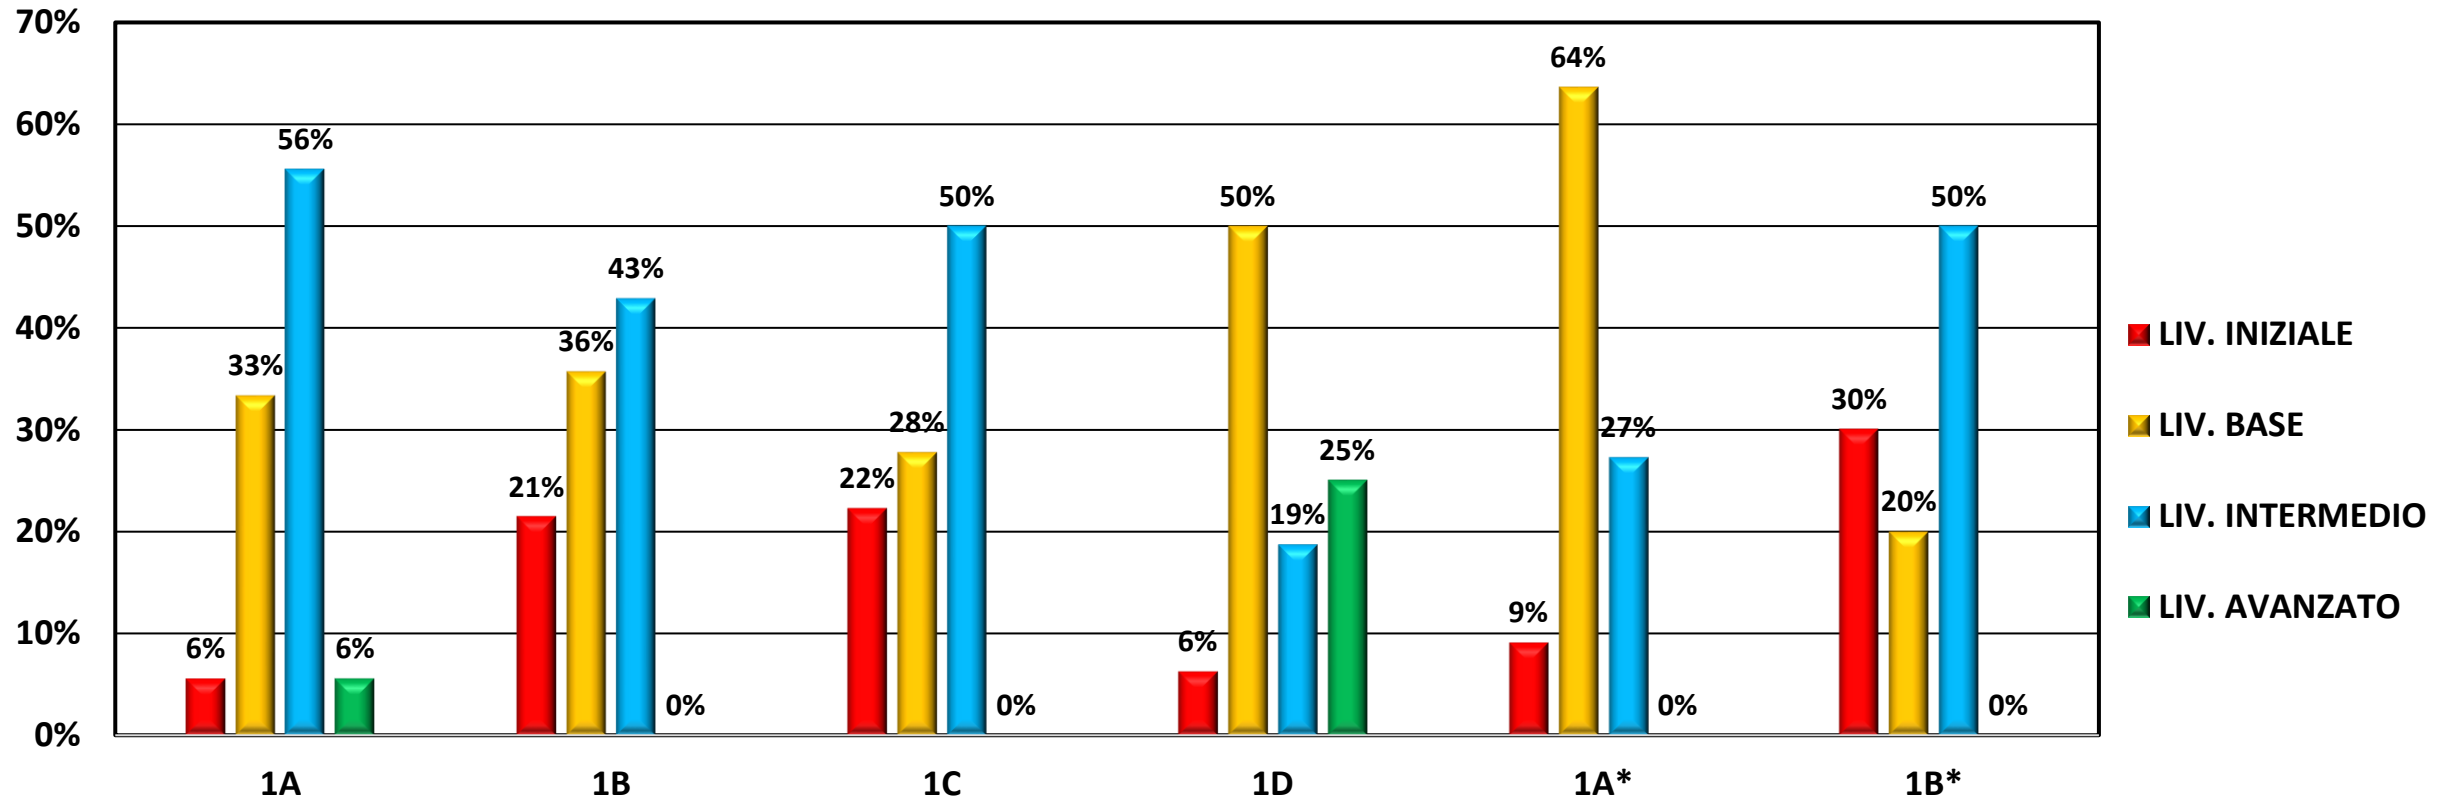

**ESITI PROVE
PER CLASSI PARALLELE
CLASSI I-II**

**I.C. "A. ORIANI" 1
SANT'AGATA
A.S. 2024/2025**

PROVE MAGGIO 2025 ESITO PROVE - LIVELLI DI APPRENDIMENTO PER SEZIONE - CL. 1

LIVELLI	DA	A
INIZIALE	< 5	5,4
BASE	5,5	6,4
INTERMEDIO	6,5	8,4
AVANZATO	8,5	10

PROVE MAGGIO 2025- % RISPOSTE PER SEZIONE E DISCIPLINA - CL. 1

ESITO COMPLESSIVO PER SEZIONI - CL. 1

ESITO COMPLESSIVO PER DISCIPLINA - CL.1

PROVE MAGGIO 2025-ESITO PROVE- LIVELLI DI APPRENDIMENTO PER SEZIONE- CL. 2

LIVELLI	DA	A
INIZIALE	< 5	5,4
BASE	5,5	6,4
INTERMEDIO	6,5	8,4
AVANZATO	8,5	10

% RISPOSTE ESATTE PER SEZIONE E DISCIPLINA - CL. 2

ESITO COMPLESSIVO PER SEZIONI - CL. 2

ESITO COMPLESSIVO PER DISCIPLINA - CL. 2