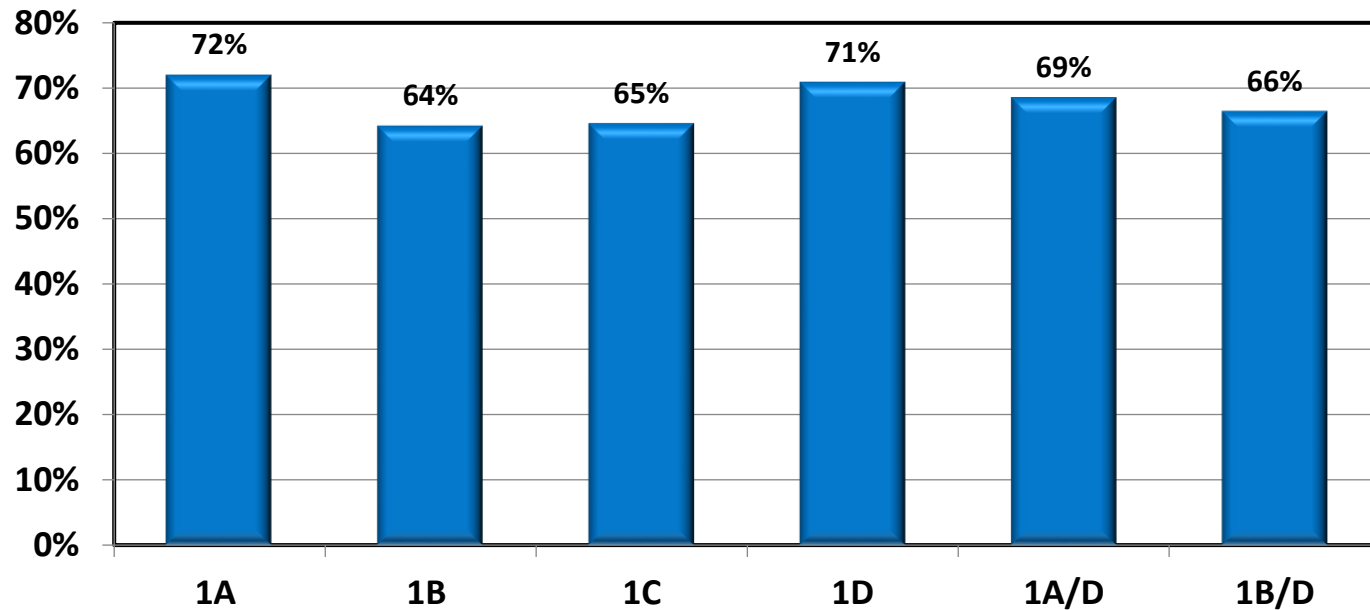

**ESITI PROVE
PER CLASSI PARALLELE
CLASSI I-II-III**

**I.C. " A. ORIANI" 1
SANT'AGATA
A.S. 2024/2025**

PROVE GENNAIO 2025 - LIVELLI DI APPRENDIMENTO PER SEZIONE E DISCIPLINA - CL. 1

LIVELLI	DA	A
INIZIALE	< 5	5,4
BASE	5,5	6,4
INTERMEDIO	6,5	8,4
AVANZATO	8,5	10

PROVE GENNAIO 2025 - CL. 1 - % RISPOSTE ESATTE PER SEZIONE E DISCIPLINA

PROVE GENNAIO 2025 - CL. 1 - ESITO COMPLESSIVO X SEZIONI

PROVE GENNAIO 2025 - CL. 1 - ESITO COMPLESSIVO X DISCIPLINA

PROVE GENNAIO 2025 - LIVELLI DI APPRENDIMENTO PER SEZIONE E DISCIPLINA - CL. 2