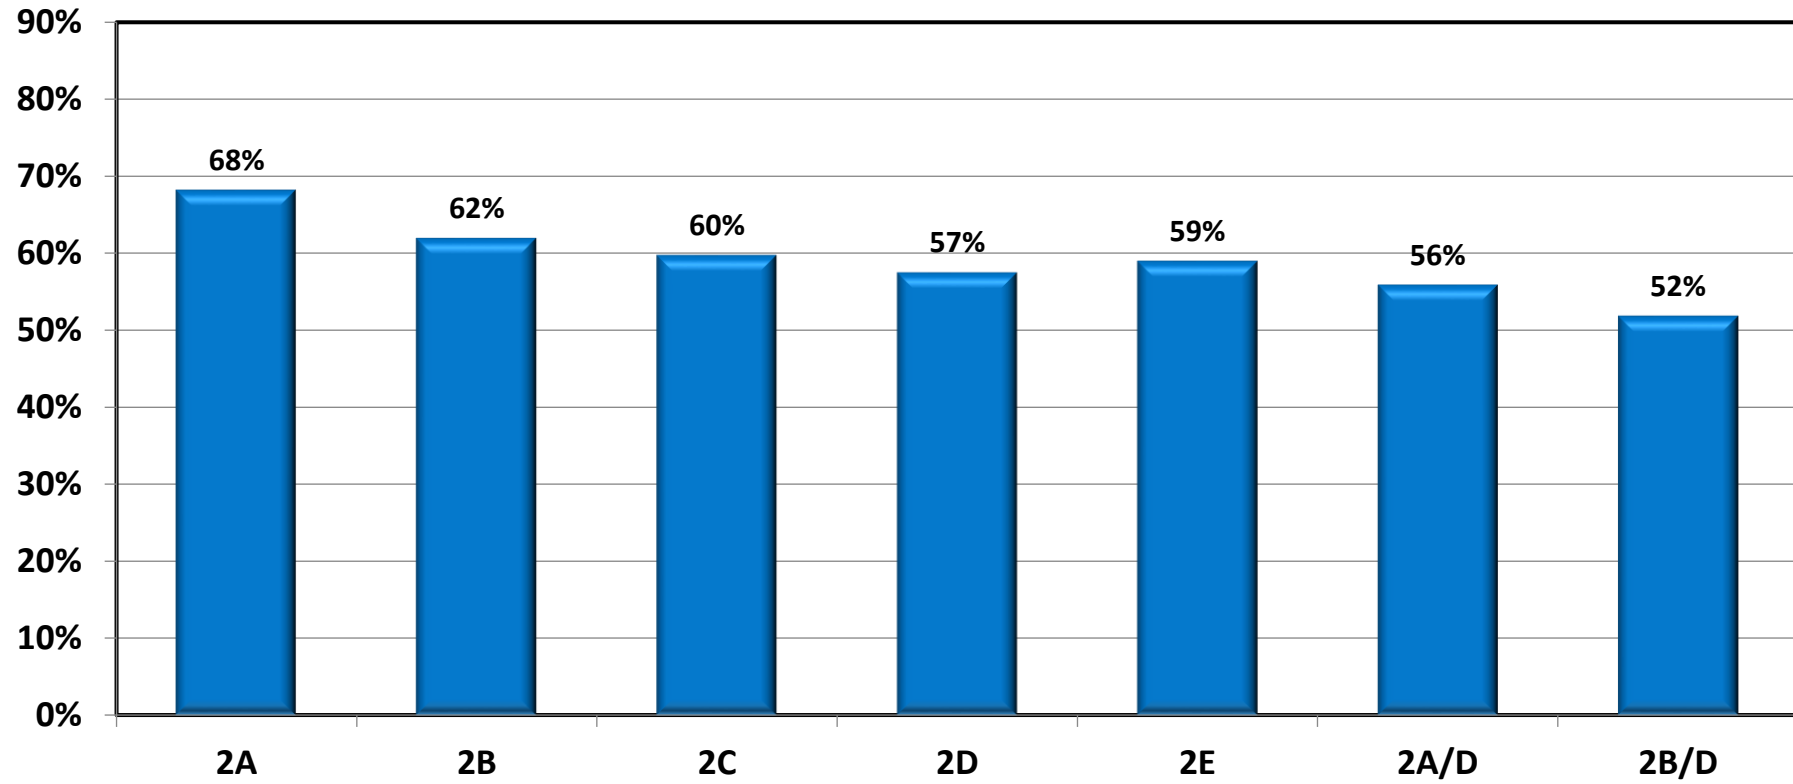

PROVE GENNAIO 2025 - CL. 1 - % RISPOSTE ESATTE PER SEZIONE E DISCIPLINA

PROVE GENNAIO 2025 - CL. 1 - ESITO COMPLESSIVO X SEZIONI

PROVE GENNAIO 2025 - CL. 1 - ESITO COMPLESSIVO X DISCIPLINA

PROVE GENNAIO 2025 - LIVELLI DI APPRENDIMENTO PER SEZIONE E DISCIPLINA - CL. 2

LIVELLI	DA	A
INIZIALE	< 5	5,4
BASE	5,5	6,4
INTERMEDIO	6,5	8,4
AVANZATO	8,5	10

PROVE GENNAIO 2025 - % DI RISPOSTE ESATTE PER SEZIONE E DISCIPLINA - CL. 2

PROVE GENNAIO 2025 - ESITO COMPLESSIVO X CLASSI E SEZIONI - CL. 2