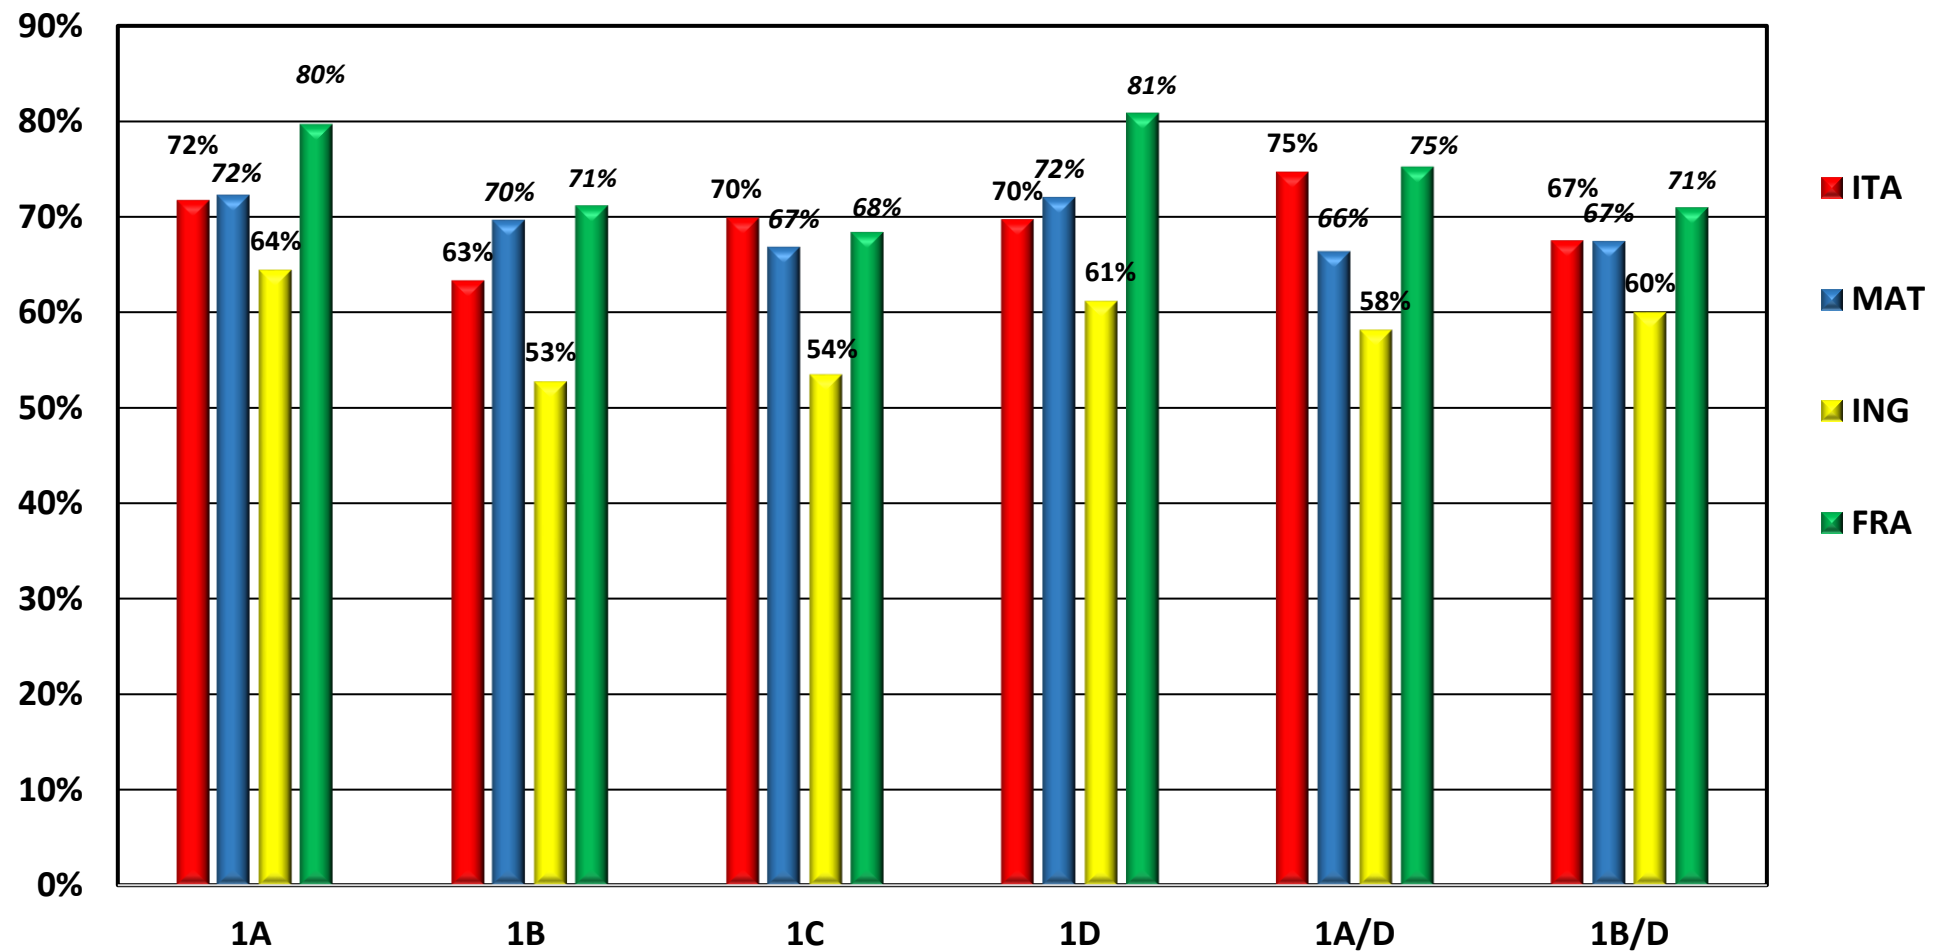

**ESITI PROVE
PER CLASSI PARALLELE
CLASSI I-II-III**

**I.C. " A. ORIANI" 1
SANT'AGATA
A.S. 2024/2025**

PROVE GENNAIO 2025 - LIVELLI DI APPRENDIMENTO PER SEZIONE E DISCIPLINA - CL. 1

LIVELLI	DA	A
INIZIALE	< 5	5,4
BASE	5,5	6,4
INTERMEDIO	6,5	8,4
AVANZATO	8,5	10

PROVE GENNAIO 2025 - CL. 1 - % RISPOSTE ESATTE PER SEZIONE E DISCIPLINA

PROVE GENNAIO 2025 - CL. 1 - ESITO COMPLESSIVO X SEZIONI

PROVE GENNAIO 2025 - CL. 1 - ESITO COMPLESSIVO X DISCIPLINA

PROVE GENNAIO 2025 - LIVELLI DI APPRENDIMENTO PER SEZIONE E DISCIPLINA - CL. 2

LIVELLI	DA	A
INIZIALE	< 5	5,4
BASE	5,5	6,4
INTERMEDIO	6,5	8,4
AVANZATO	8,5	10

PROVE GENNAIO 2025 - % DI RISPOSTE ESATTE PER SEZIONE E DISCIPLINA - CL. 2

PROVE GENNAIO 2025 - ESITO COMPLESSIVO X CLASSI E SEZIONI - CL. 2