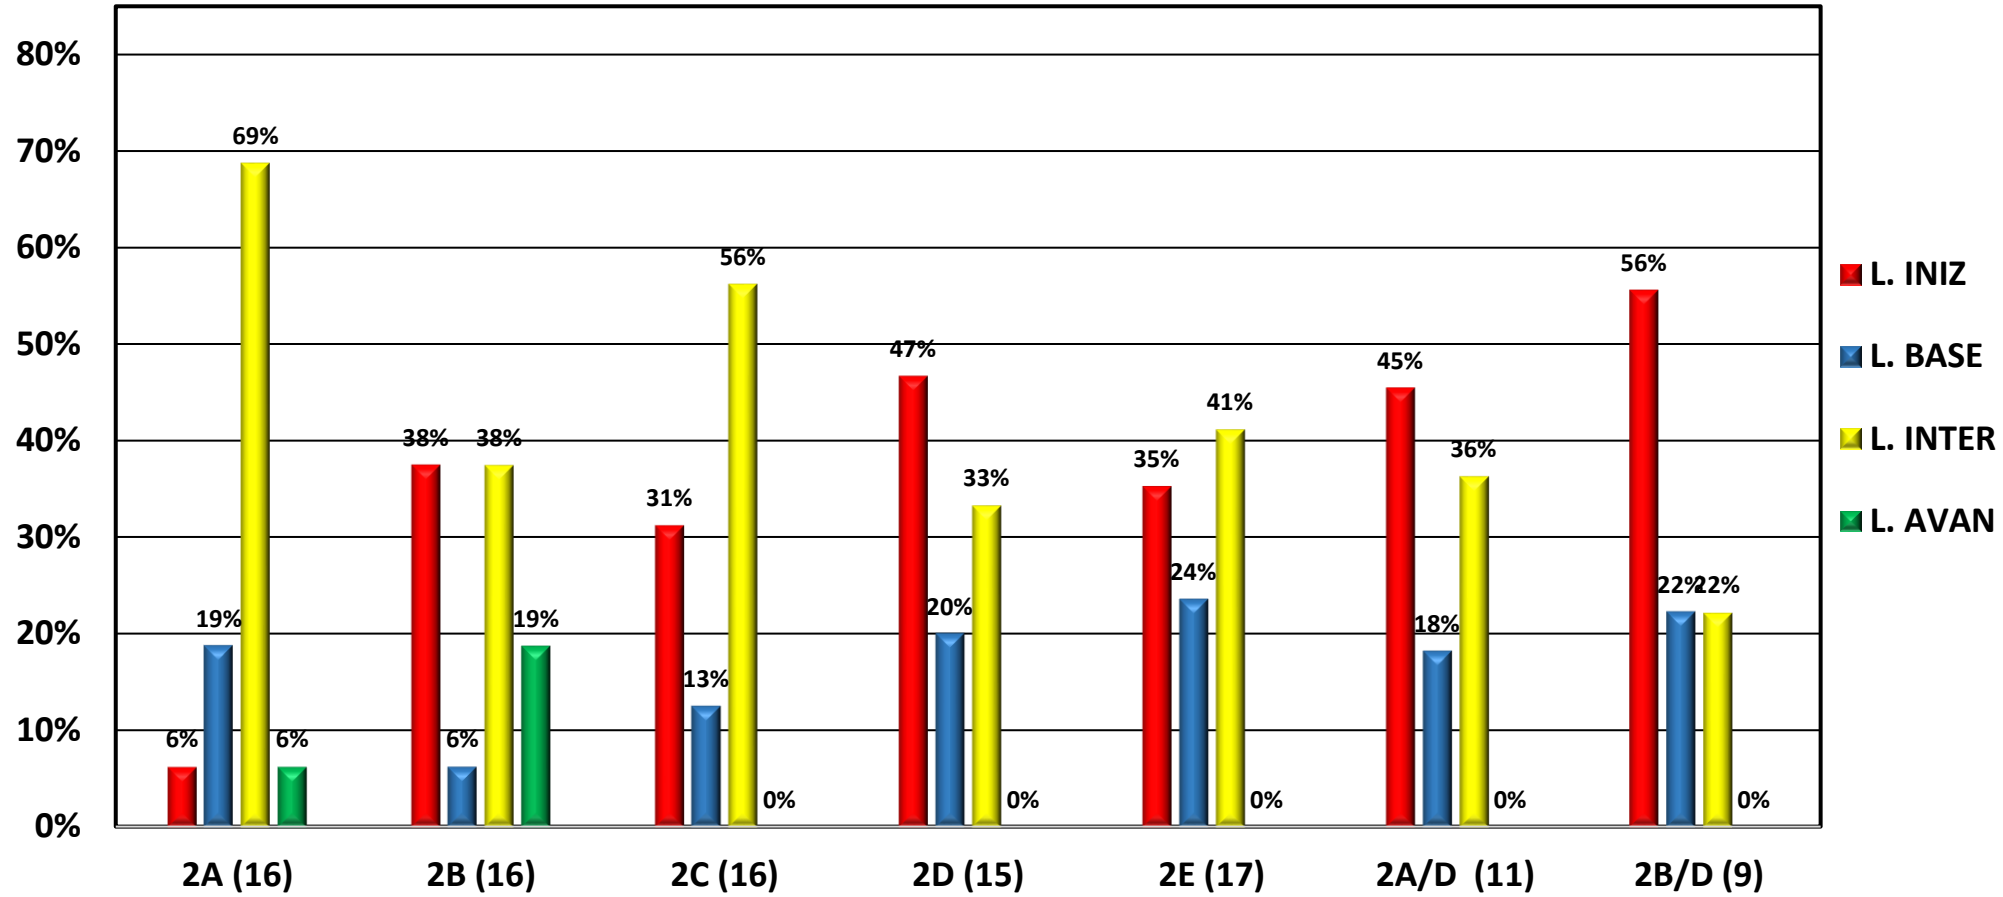

PROVE GENNAIO 2025 - CL. 1 - % RISPOSTE ESATTE PER SEZIONE E DISCIPLINA

PROVE GENNAIO 2025 - CL. 1 - ESITO COMPLESSIVO X SEZIONI

PROVE GENNAIO 2025 - CL. 1 - ESITO COMPLESSIVO X DISCIPLINA

PROVE GENNAIO 2025 - LIVELLI DI APPRENDIMENTO PER SEZIONE E DISCIPLINA - CL. 2

LIVELLI	DA	A
INIZIALE	< 5	5,4
BASE	5,5	6,4
INTERMEDIO	6,5	8,4
AVANZATO	8,5	10

PROVE GENNAIO 2025 - % DI RISPOSTE ESATTE PER SEZIONE E DISCIPLINA - CL. 2

PROVE GENNAIO 2025 - ESITO COMPLESSIVO X CLASSI E SEZIONI - CL. 2