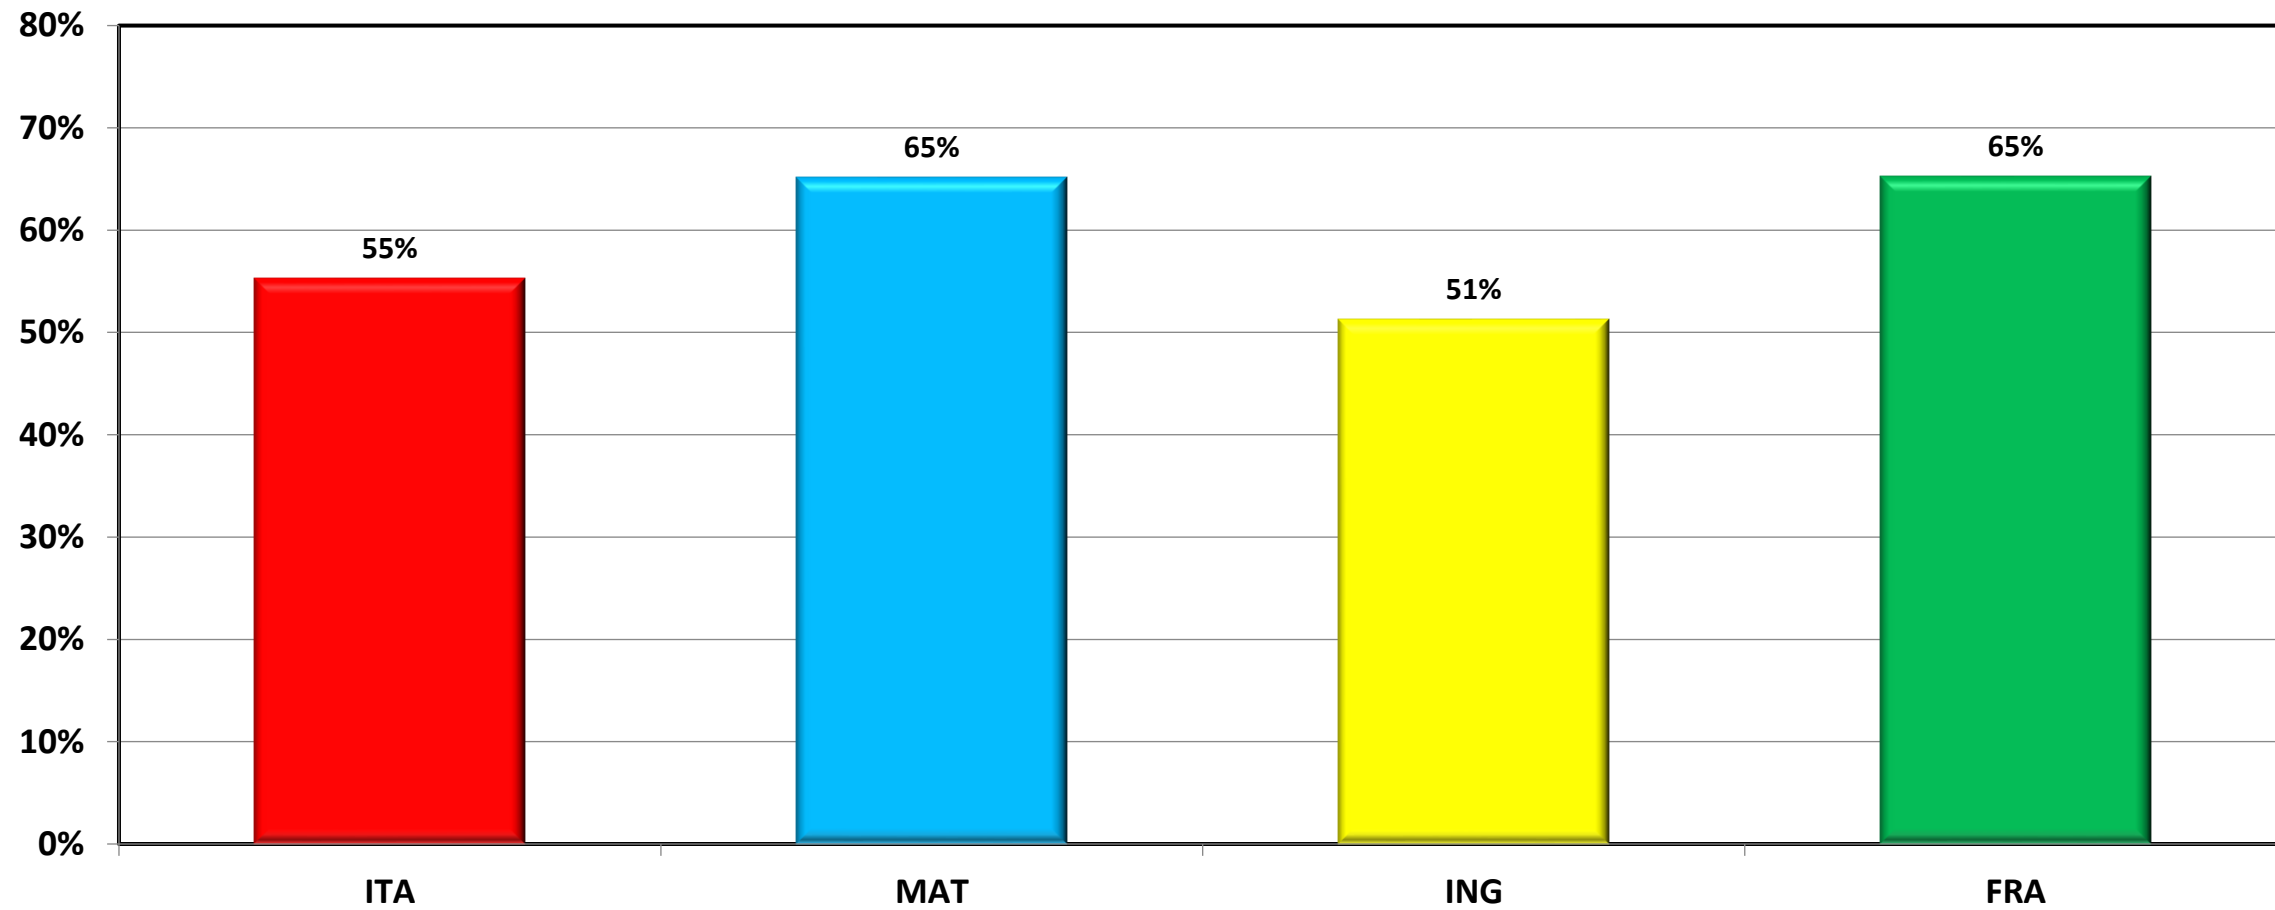

LIVELLI	DA	A
INIZIALE	< 5	5,4
BASE	5,5	6,4
INTERMEDIO	6,5	8,4
AVANZATO	8,5	10

PROVE GENNAIO 2025 - % DI RISPOSTE ESATTE PER SEZIONE E DISCIPLINA - CL. 2

PROVE GENNAIO 2025 - ESITO COMPLESSIVO X CLASSI E SEZIONI - CL. 2

PROVE GENNAIO 2025 - ESITO COMPLESSIVO PER DISCIPLINA - CL. 2

PROVE GENNAIO 2025 - LIVELLI DI APPRENDIMENTO PER SEZIONE E DISCIPLINA - CL. 3

LIVELLI	DA	A
INIZIALE	< 5	5,4
BASE	5,5	6,4
INTERMEDIO	6,5	8,4
AVANZATO	8,5	10