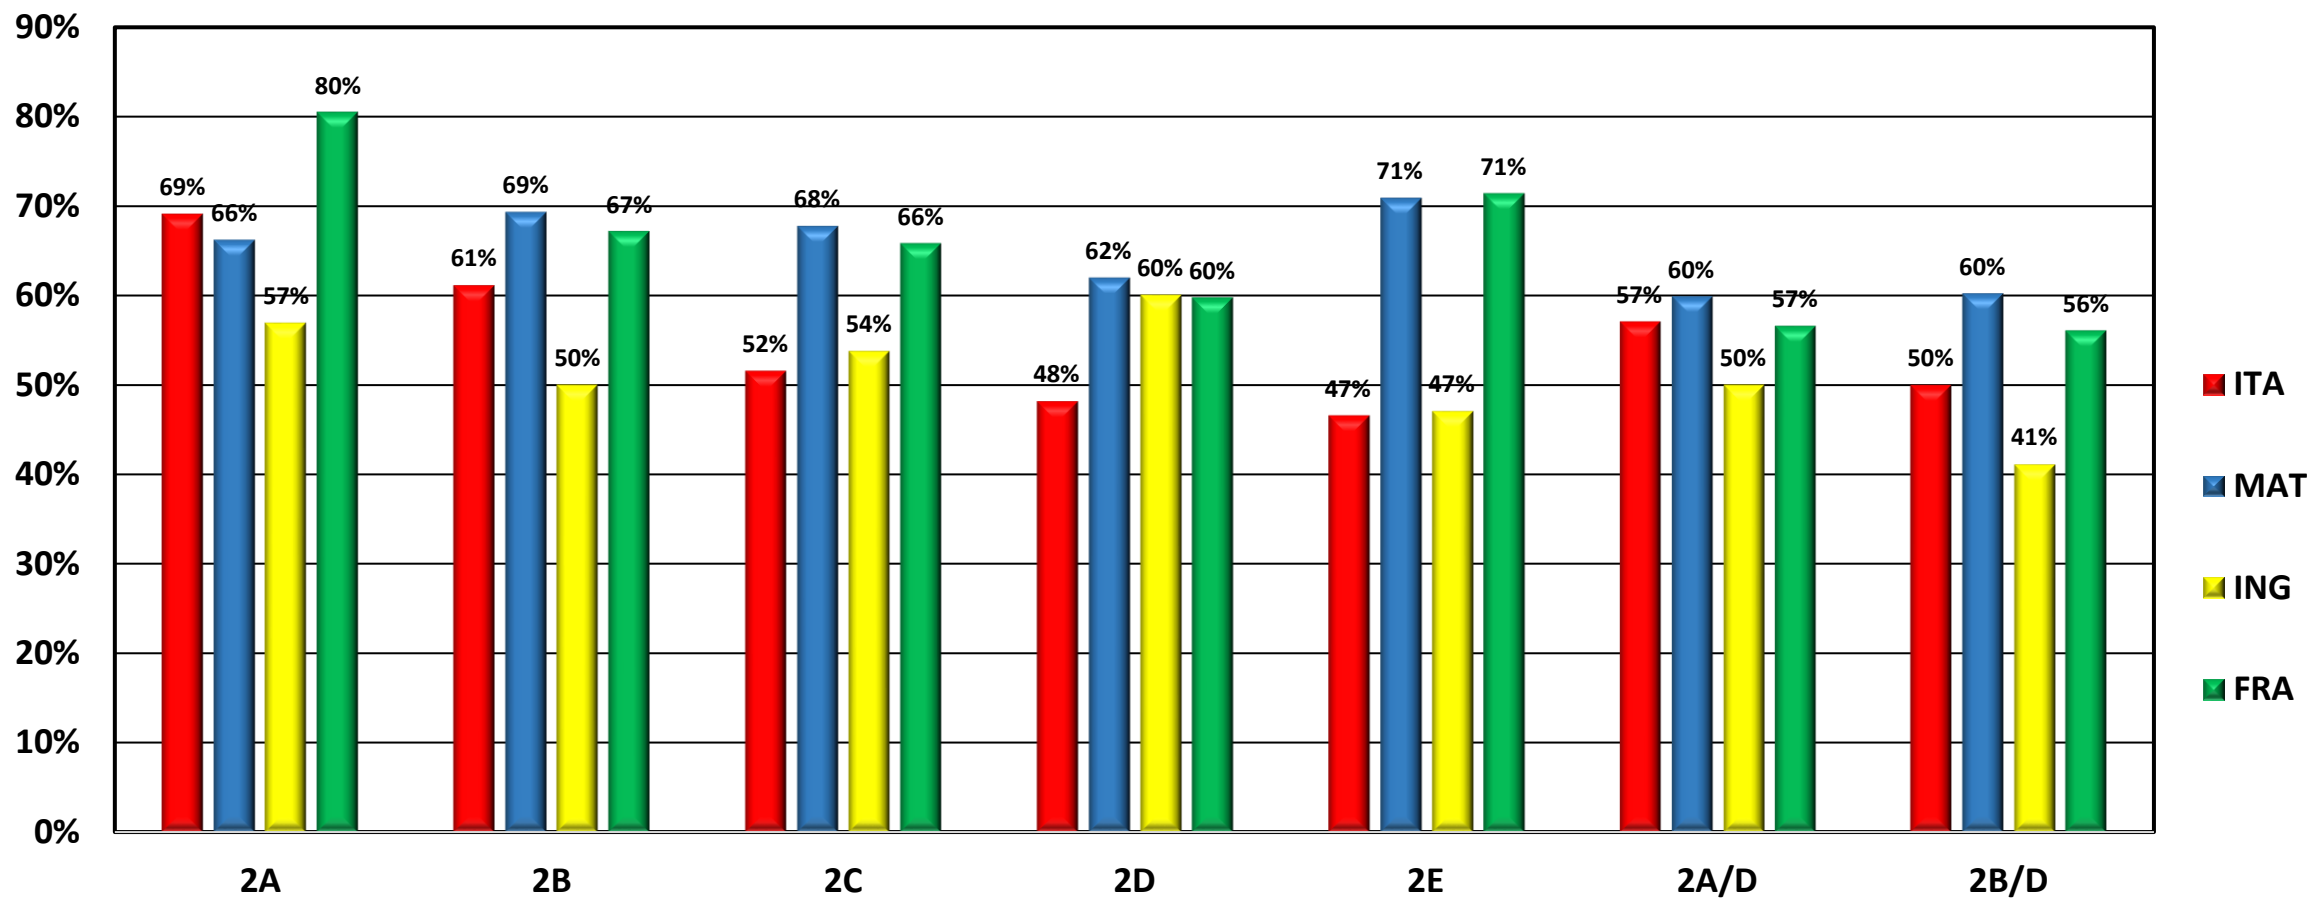

PROVE GENNAIO 2025 - CL. 1 - % RISPOSTE ESATTE PER SEZIONE E DISCIPLINA

PROVE GENNAIO 2025 - CL. 1 - ESITO COMPLESSIVO X SEZIONI

PROVE GENNAIO 2025 - CL. 1 - ESITO COMPLESSIVO X DISCIPLINA

PROVE GENNAIO 2025 - LIVELLI DI APPRENDIMENTO PER SEZIONE E DISCIPLINA - CL. 2

LIVELLI	DA	A
INIZIALE	< 5	5,4
BASE	5,5	6,4
INTERMEDIO	6,5	8,4
AVANZATO	8,5	10

PROVE GENNAIO 2025 - % DI RISPOSTE ESATTE PER SEZIONE E DISCIPLINA - CL. 2

PROVE GENNAIO 2025 - ESITO COMPLESSIVO X CLASSI E SEZIONI - CL. 2