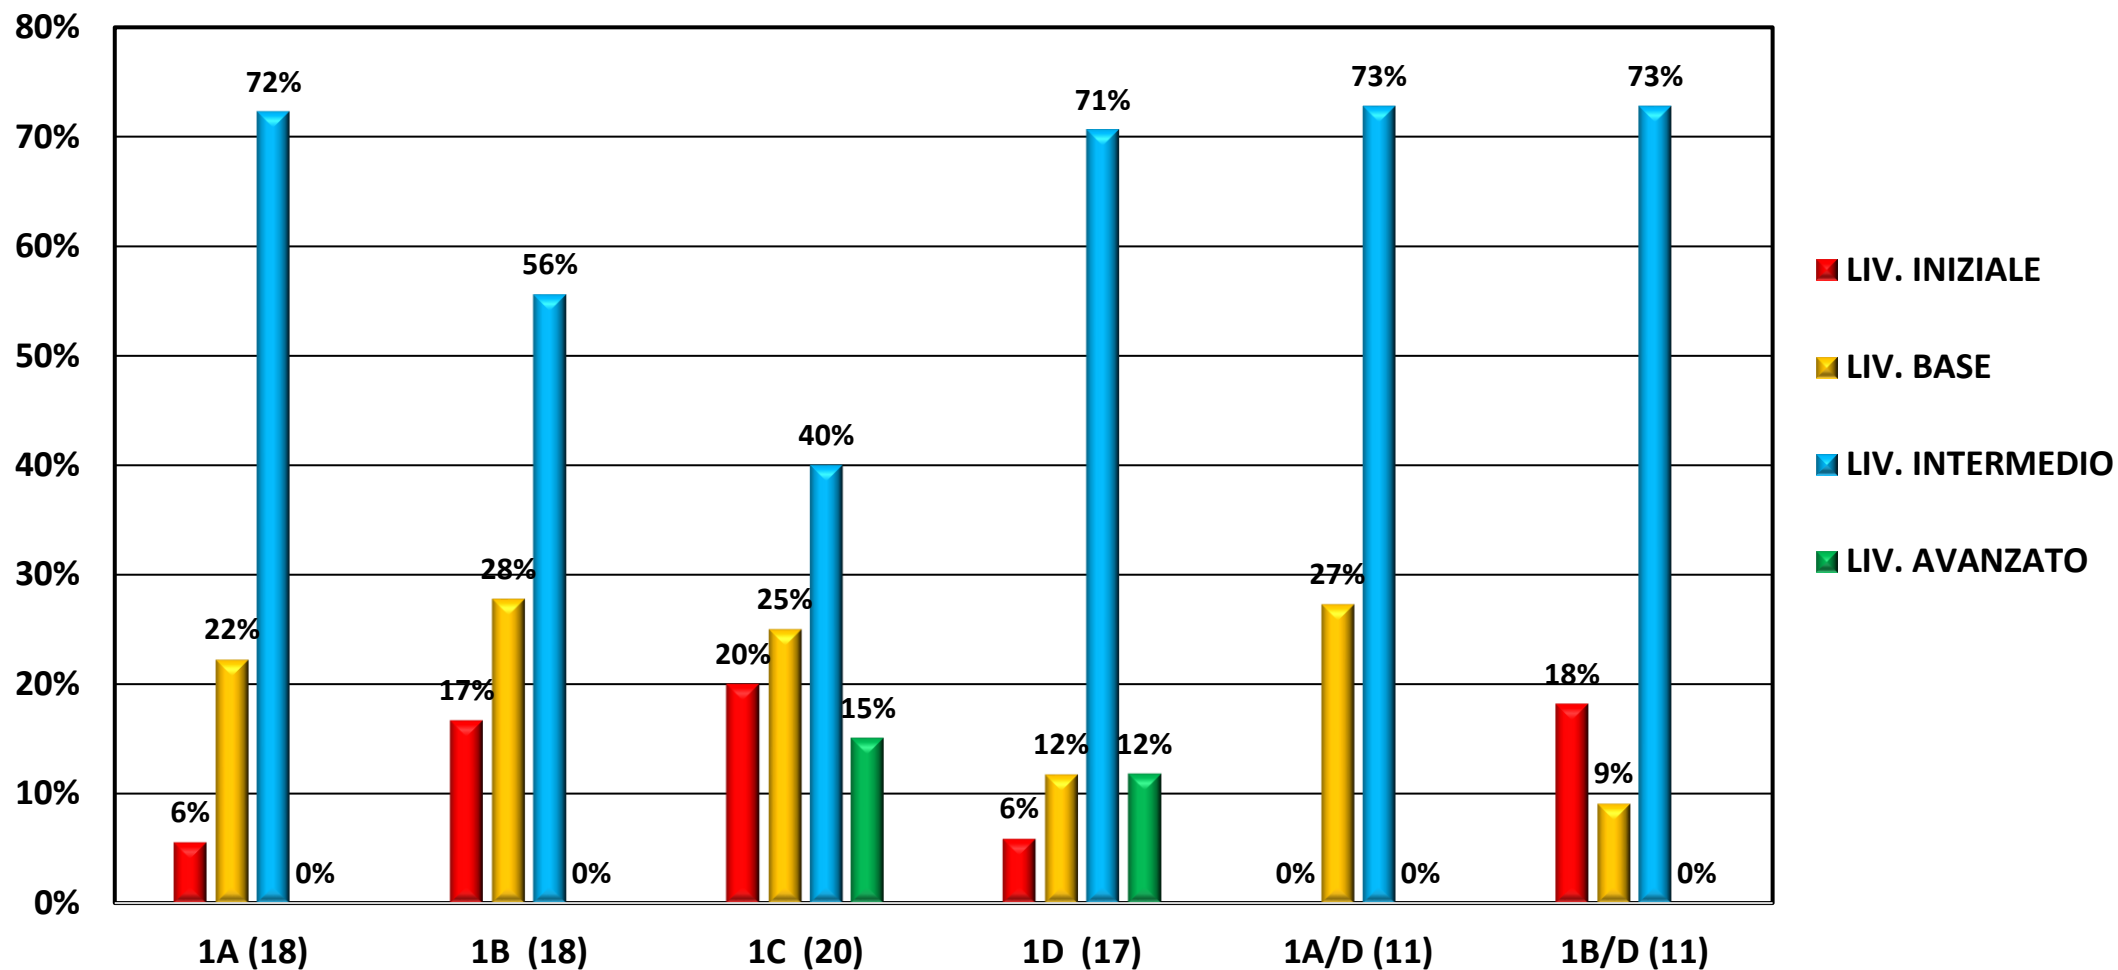

**ESITI PROVE
PER CLASSI PARALLELE
CLASSI I-II-III**

**I.C. " A. ORIANI" 1
SANT'AGATA
A.S. 2024/2025**

PROVE GENNAIO 2025 - LIVELLI DI APPRENDIMENTO PER SEZIONE E DISCIPLINA - CL. 1

LIVELLI	DA	A
INIZIALE	< 5	5,4
BASE	5,5	6,4
INTERMEDIO	6,5	8,4
AVANZATO	8,5	10

PROVE GENNAIO 2025 - CL. 1 - % RISPOSTE ESATTE PER SEZIONE E DISCIPLINA

PROVE GENNAIO 2025 - CL. 1 - ESITO COMPLESSIVO X SEZIONI

PROVE GENNAIO 2025 - CL. 1 - ESITO COMPLESSIVO X DISCIPLINA

PROVE GENNAIO 2025 - LIVELLI DI APPRENDIMENTO PER SEZIONE E DISCIPLINA - CL. 2