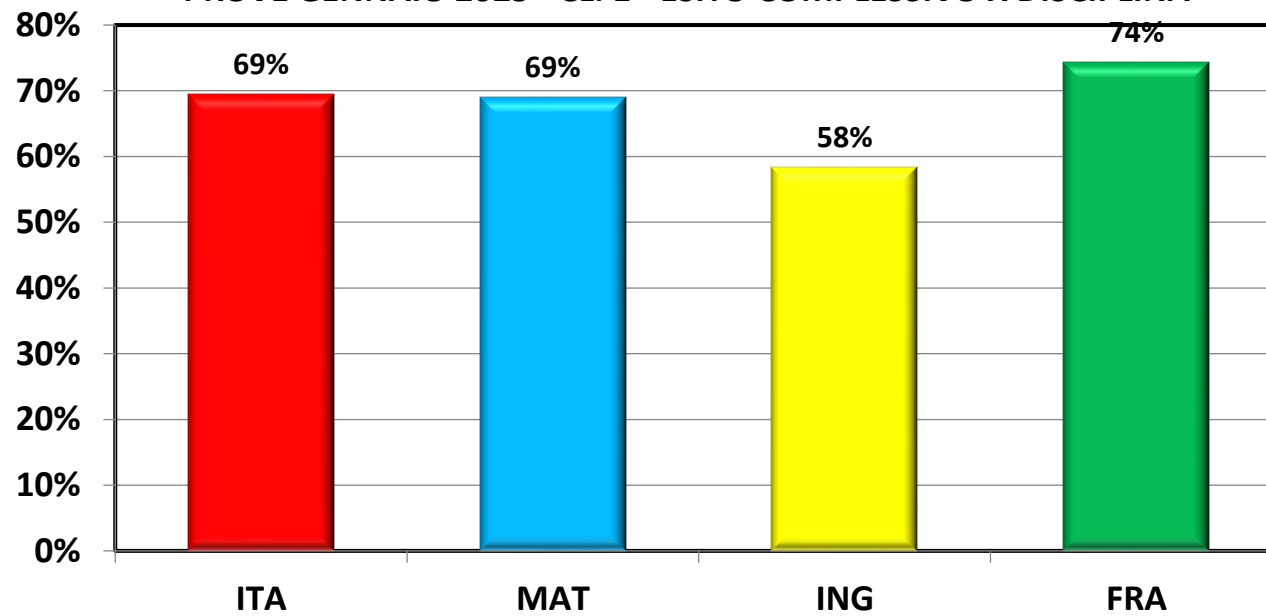

**ESITI PROVE
PER CLASSI PARALLELE
CLASSI I-II-III**

**I.C. " A. ORIANI" 1
SANT'AGATA
A.S. 2024/2025**

PROVE GENNAIO 2025 - LIVELLI DI APPRENDIMENTO PER SEZIONE E DISCIPLINA - CL. 1

LIVELLI	DA	A
INIZIALE	< 5	5,4
BASE	5,5	6,4
INTERMEDIO	6,5	8,4
AVANZATO	8,5	10

PROVE GENNAIO 2025 - CL. 1 - % RISPOSTE ESATTE PER SEZIONE E DISCIPLINA

PROVE GENNAIO 2025 - CL. 1 - ESITO COMPLESSIVO X SEZIONI

PROVE GENNAIO 2025 - CL. 1 - ESITO COMPLESSIVO X DISCIPLINA

PROVE GENNAIO 2025 - LIVELLI DI APPRENDIMENTO PER SEZIONE E DISCIPLINA - CL. 2