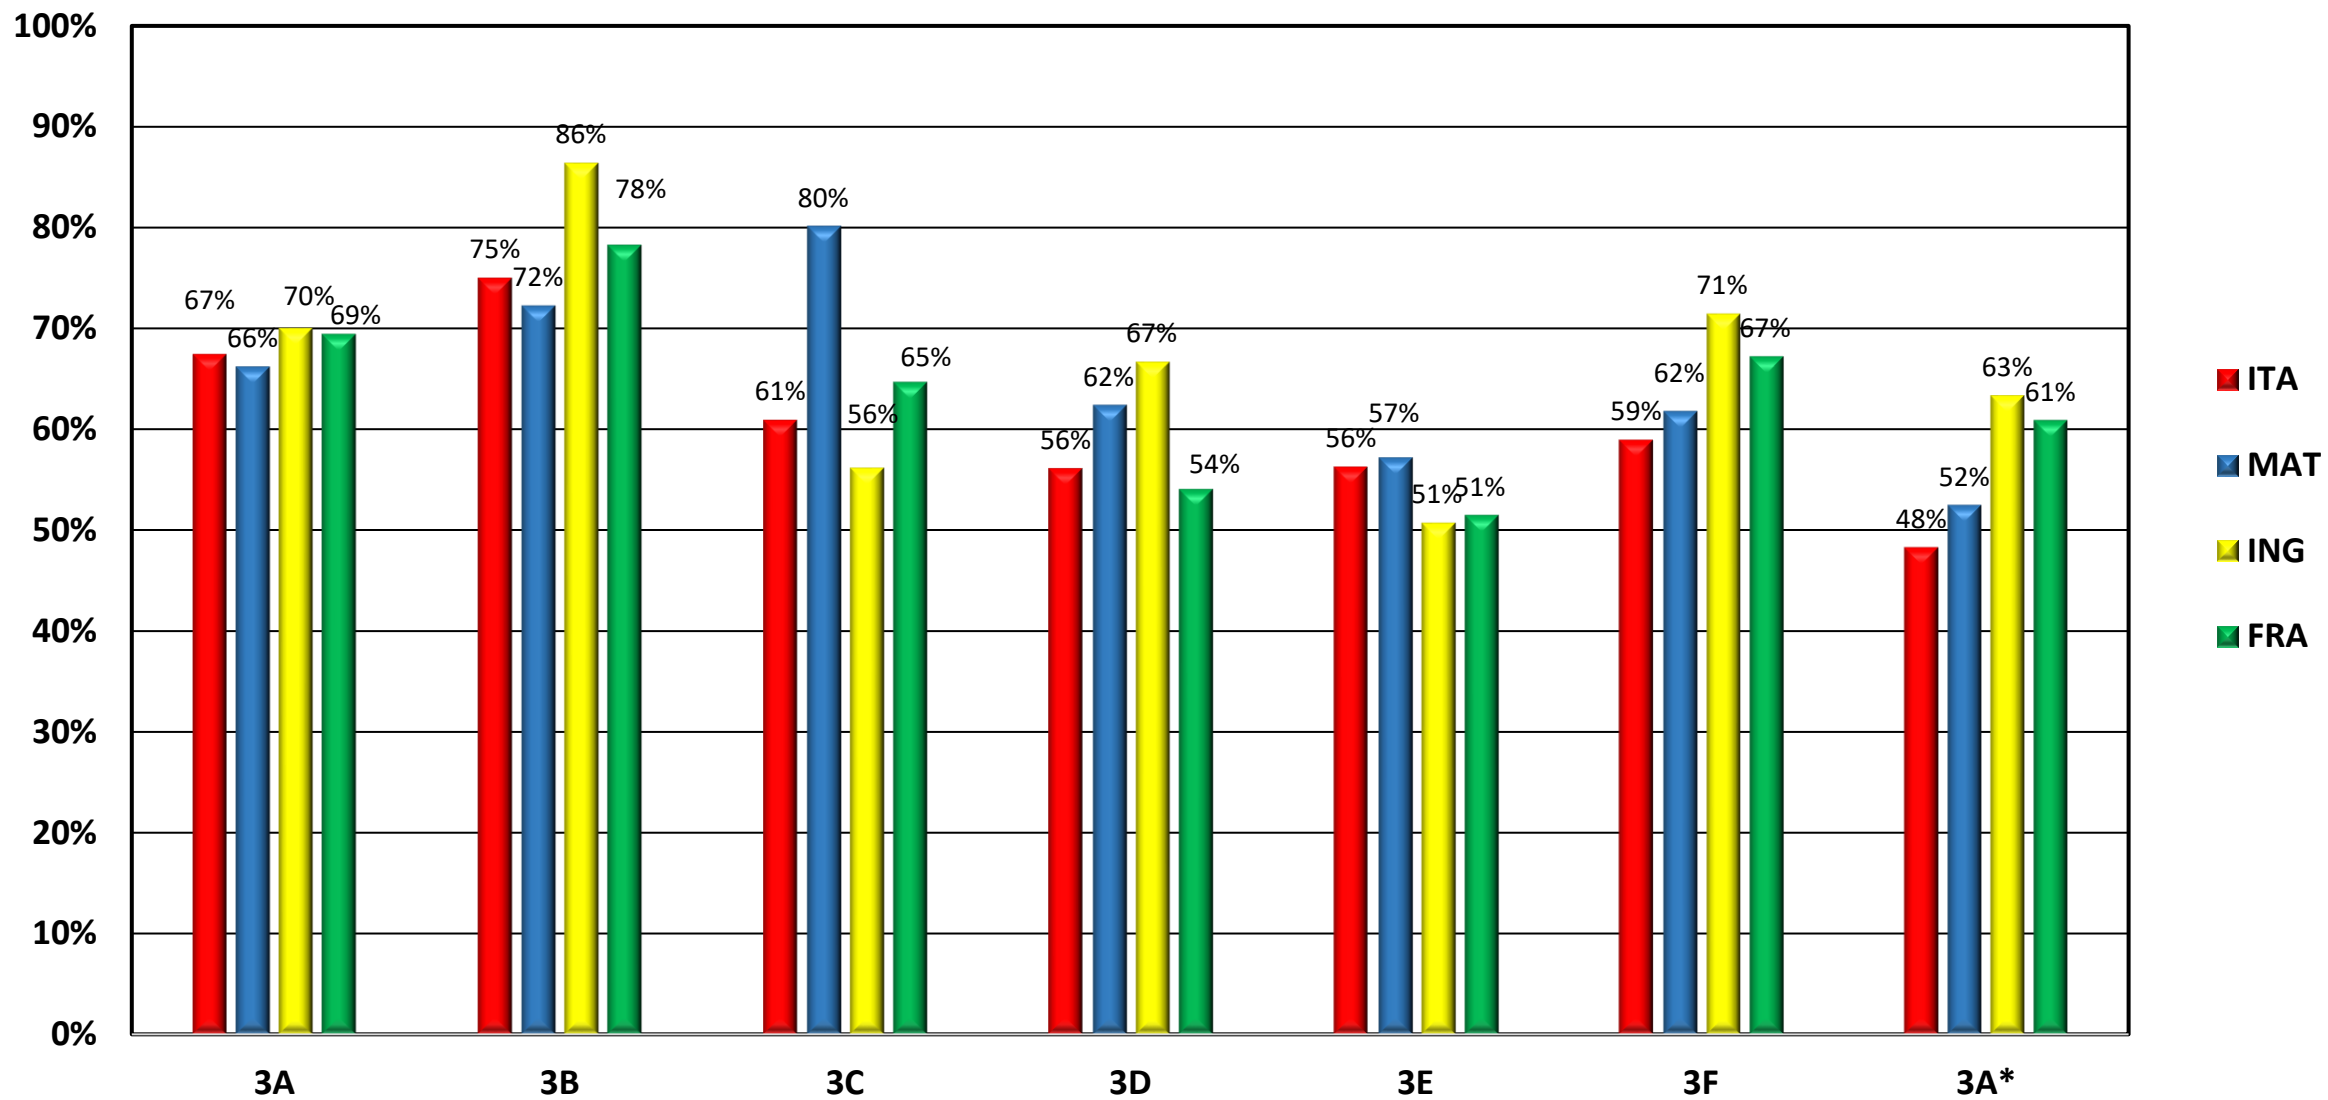

PROVE GENNAIO 2025 - ESITO COMPLESSIVO PER DISCIPLINA - CL. 2

PROVE GENNAIO 2025 - LIVELLI DI APPRENDIMENTO PER SEZIONE E DISCIPLINA - CL. 3

LIVELLI	DA	A
INIZIALE	< 5	5,4
BASE	5,5	6,4
INTERMEDIO	6,5	8,4
AVANZATO	8,5	10

PROVE GENNAIO 2025 - % DI RISPOSTE ESATTE PER SEZIONE E DISCIPLINA - CL. 3

PROVE GENNAIO 2025 - ESITO COMPLESSIVO X CLASSI E SEZIONI - CL. 3

PROVE GENNAIO 2025 - ESITO COMPLESSIVO X DISCIPLINA - CL. 3