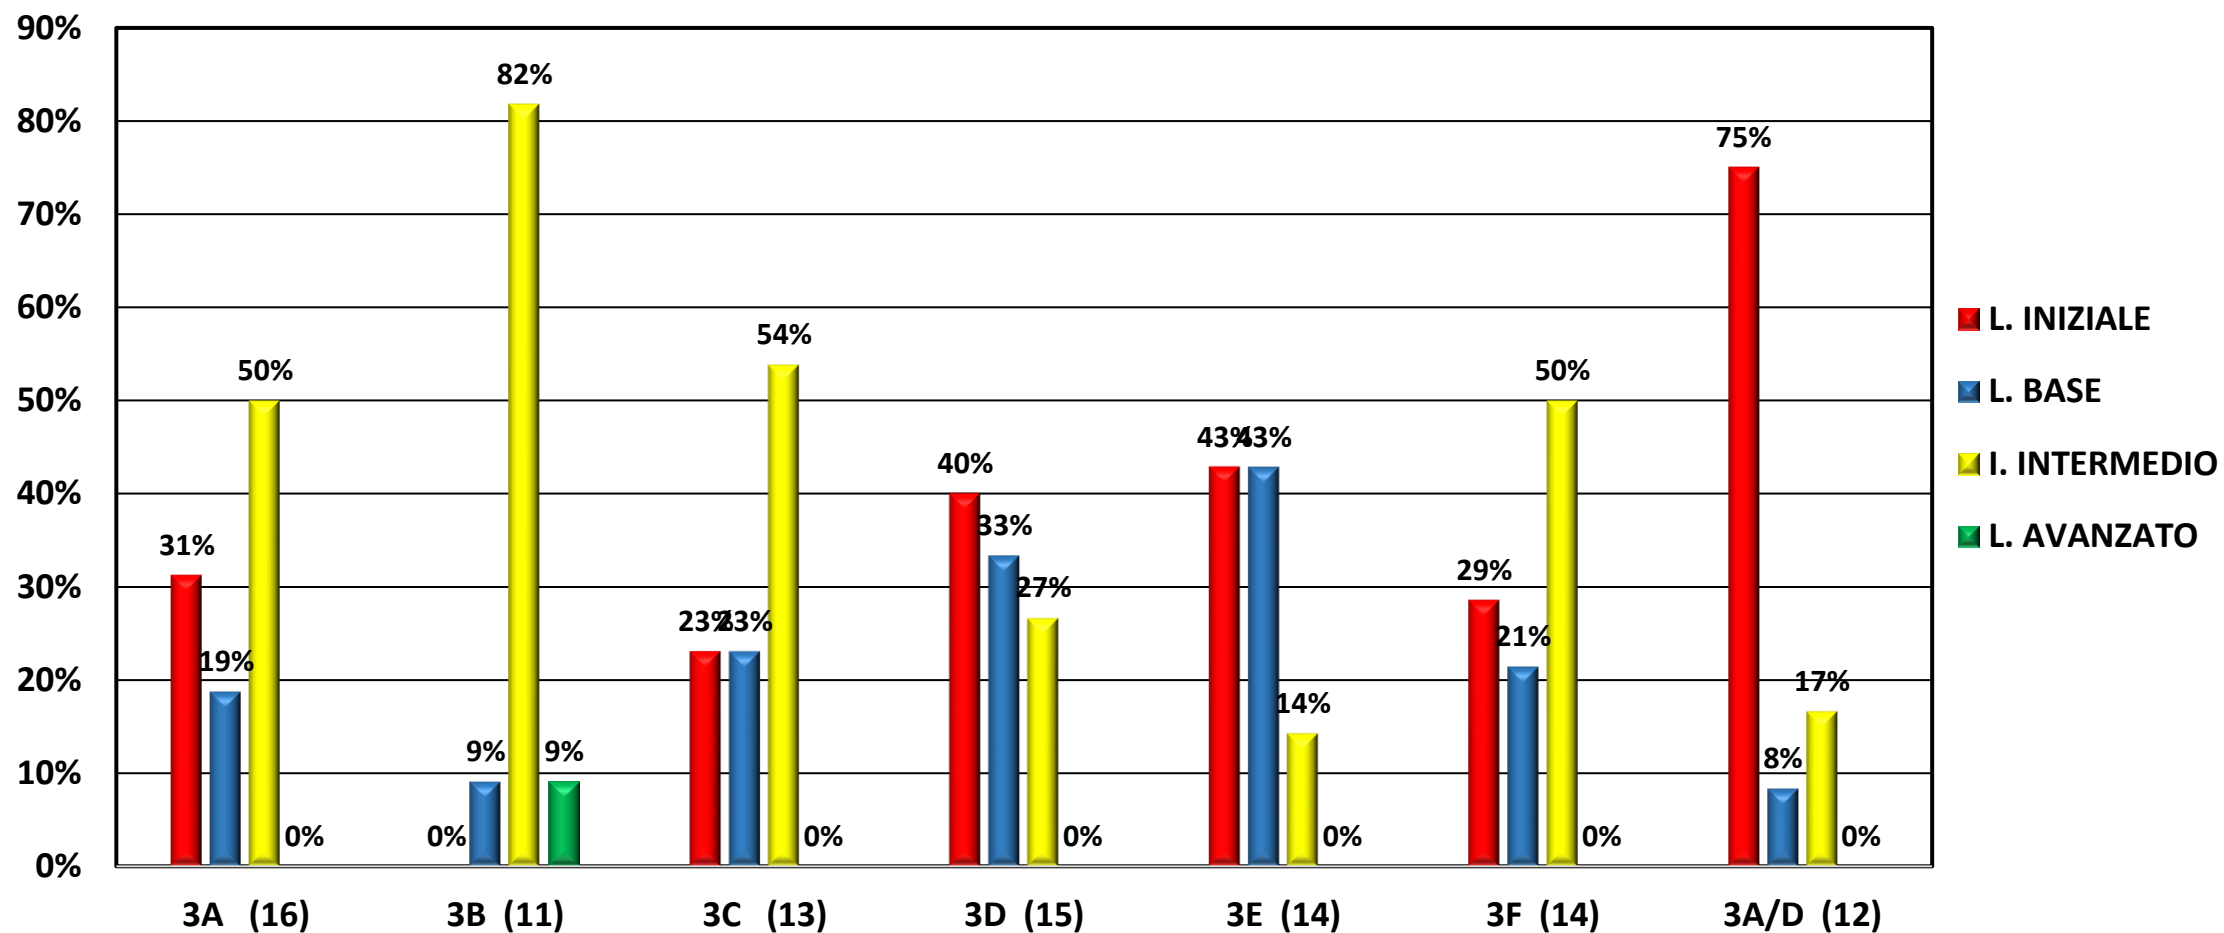

LIVELLI	DA	A
INIZIALE	< 5	5,4
BASE	5,5	6,4
INTERMEDIO	6,5	8,4
AVANZATO	8,5	10

PROVE GENNAIO 2025 - % DI RISPOSTE ESATTE PER SEZIONE E DISCIPLINA - CL. 2

PROVE GENNAIO 2025 - ESITO COMPLESSIVO X CLASSI E SEZIONI - CL. 2

PROVE GENNAIO 2025 - ESITO COMPLESSIVO PER DISCIPLINA - CL. 2

PROVE GENNAIO 2025 - LIVELLI DI APPRENDIMENTO PER SEZIONE E DISCIPLINA - CL. 3

LIVELLI	DA	A
INIZIALE	< 5	5,4
BASE	5,5	6,4
INTERMEDIO	6,5	8,4
AVANZATO	8,5	10